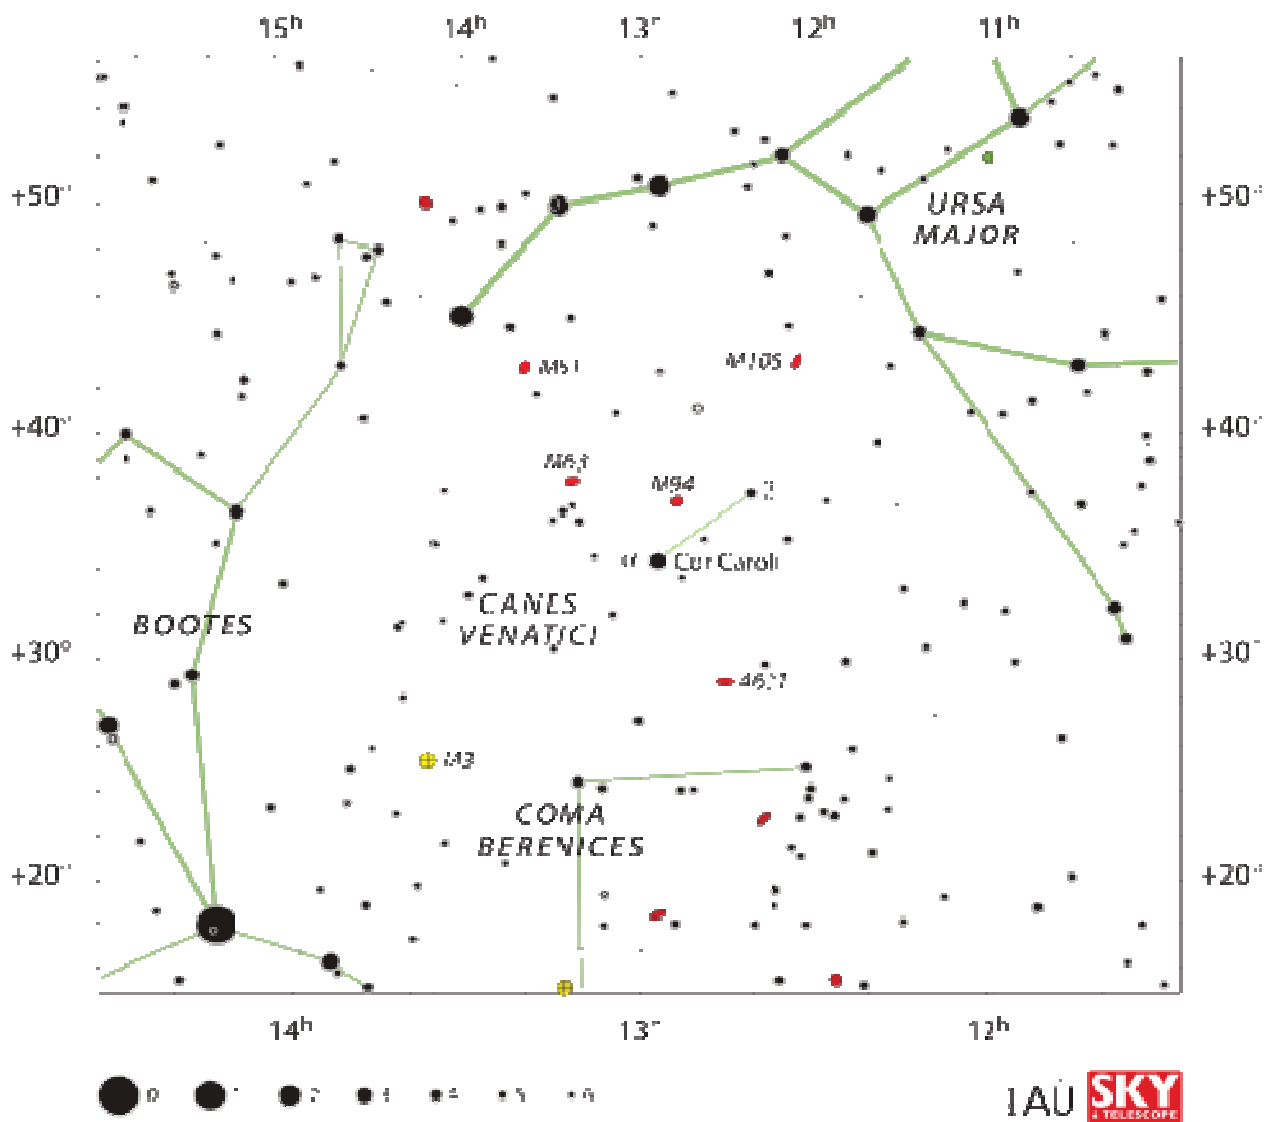

LES CHIENS DE CHASSE

Noms	type
M51	galaxie
NGC 4631 "La Baleine"	galaxie
NGC 5394 -5395, le "Héron"	galaxie
NGC 4214	galaxie
NGC 4151	galaxie
NGC 5296	galaxie
NGC 5403	galaxie
NGC 5351 et NGC 5349	galaxie
NGC 4618 - 4625 (Arp 23)	galaxie
M63 le "tournesol"	galaxie
NGC 4656 la Crosse de hockey	galaxie
NGC 4217	galaxie
M106	galaxie
M94	galaxie
NGC 4490 du "cocon"	galaxie
NGC 5371	galaxie
NGC 4449	galaxie
NGC 5033	galaxie
NGC 5005	galaxie
NGC 4244	galaxie
IC 883	galaxie
NGC 4395	galaxie
M3	Amas globulaire
NGC 5350, Hickson 68	galaxie

M51

13h29m / +47°11'
Mag: 8,4 / 9'x7'

NGC 4631 "La Baleine"

12h42m / 32°32'
Mag: 9,8/15'x3'

NGC 5394 -5395, le "Héron"

13h58m / 37°27'
Mag: 12

NGC 4214	NGC 4151	NGC 5296	NGC 5403
12h15m / 36°19' Mag : 10,2 / 8.4×7	12h10m / 39°24' Mag: 11,5	13h 46m / 43°51' Mag: 14,4	13h59m / 38°10' Mag: 13,6
			
NGC 5351 et NGC 5349		NGC 4618 - 4625 (Arp 23)	
13h53m / 37°54' Mag: 12,2 / 3×1,6'		12h41m / 41°16' Mag: 11,2 / 4.2×3.4'	
			

M63 le "tournesol"	NGC 4656 la Crosse de hockey	NGC 4217
13h15m / 42°01' Mag: 8,6 / 10x6'	12h43m / 32°10' Mag: 11 / 12'	12h15m / 47° 05' Mag: 11,2 / 4,5x1,5'
		
M106	M94	NGC 4490 du "cocon"
12h18m / 47°18' Mag: 8,4 / 19x8'	12h50m / 41°07' Mag : 8,4 / 7x3'	12h 30m / +41° 38' Mag: 9,8
		

NGC 5350, Hickson 68

13h53m / 40°21'

Mag: 3,2×2,3'