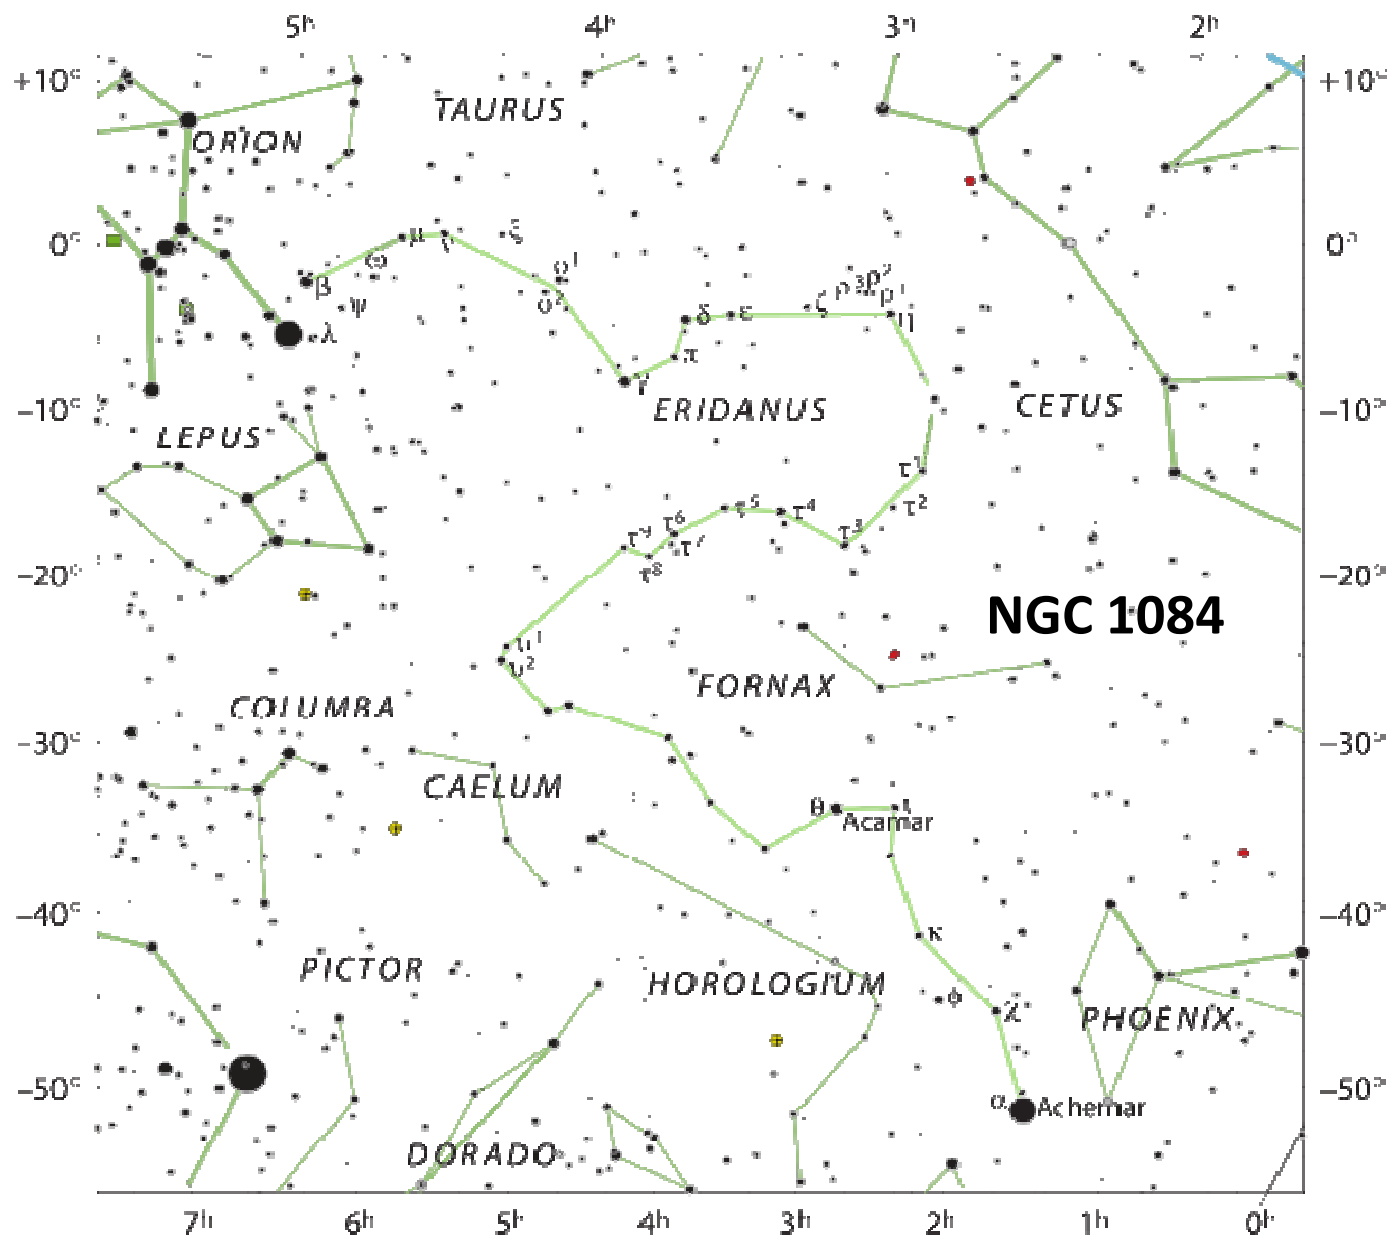

ERIDAN

NGC 1084

| Noms | Type |
|--------------------------------|-------------------------|
| NGC 1084 | galaxie |
| NGC 1140 | galaxie |
| NGC 1179 | galaxie |
| NGC 1187 | galaxie |
| NGC1215 | galaxie |
| NGC 1232 | galaxie |
| NGC 1241 | galaxie |
| NGC 1253 | galaxie |
| NGC 1300 | galaxie |
| NGC 1309 | galaxie |
| NGC 1315 | galaxie |
| NGC 1325 | galaxie |
| NGC 1337 | galaxie |
| NGC 1353 | galaxie |
| IC 1953 | galaxie |
| NGC 1357 | galaxie |
| NGC 1358 | galaxie |
| NGC 1359 | galaxie |
| NGC 1376 | galaxie |
| NGC 1415 | galaxie |
| NGC 1421 | galaxie |
| NGC 1507 | galaxie |
| NGC 1518 | galaxie |
| NGC 1532 | galaxie |
| NGC 1618 / NGC 1622 / NGC 1625 | galaxie |
| NGC1637 | galaxie |
| NGC 1659 | galaxie |
| NGC 1666 | galaxie |
| NGC 1667 | galaxie |
| NGC 1535 | NP |
| IC 2118 | Nébuleuse par réflexion |

● 1 ● 2 ● 3 ● 4 ● 5 ● 6

| | | | |
|---|--|---|---|
| NGC 1084 | NGC 1140 | NGC 1179 | NGC 1187 |
| 2h 45m 60s / $-7^{\circ} 34' 42''$ 10,7mag / $2,8 \times 1,4'$ | 2h 54m 33s / $-10^{\circ} 01' 40''$ 12,5mag / $1,8 \times 1,0'$ | 3h 2m 38s / $-18^{\circ} 53' 52''$ 11,83mag / $4,3' \times 3,8'$ | 3h 02m 37s / $-22^{\circ} 52' 2''$ 10,6mag / $4,2' \times 3,2'$ |
|  |  |  |  |
| NGC 1215 | NGC 1232 | NGC 1241 | NGC 1253 |
| 3h 07m 9s / $-9^{\circ} 35' 34''$ 14mag / $1,8' \times 1,2'$ | 3h 09m 45s / $-20^{\circ} 34' 46''$ 10,5mag / $7,4' \times 6,5'$ | 3h 10m 53s / $-8^{\circ} 55' 20''$ 13mag / $3,4 \times 1,6'$ | 3h 14m 9s, $-2^{\circ} 49' 23''$ 12,4mag / $5,3 \times 2,3'$ |
|  |  |  |  |

IC 2118
La tête de sorcière

5^h 04^m 55.4^s, -7° 15' 56"

Mag : +