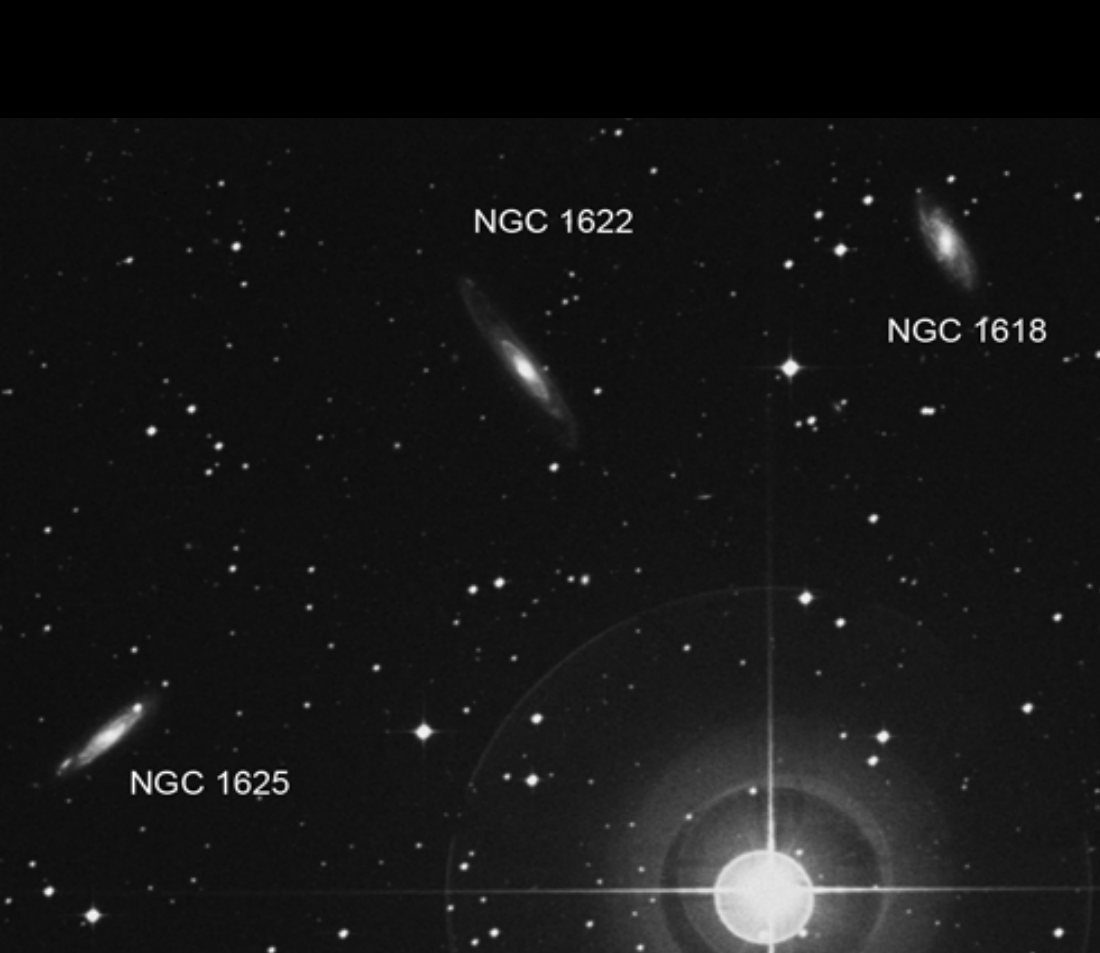

NGC 1618 / NGC 1622 / NGC 1625

4^h 36^m 06^s / -3° 08' 56"
12,7 mag / 2,4× 0,8'