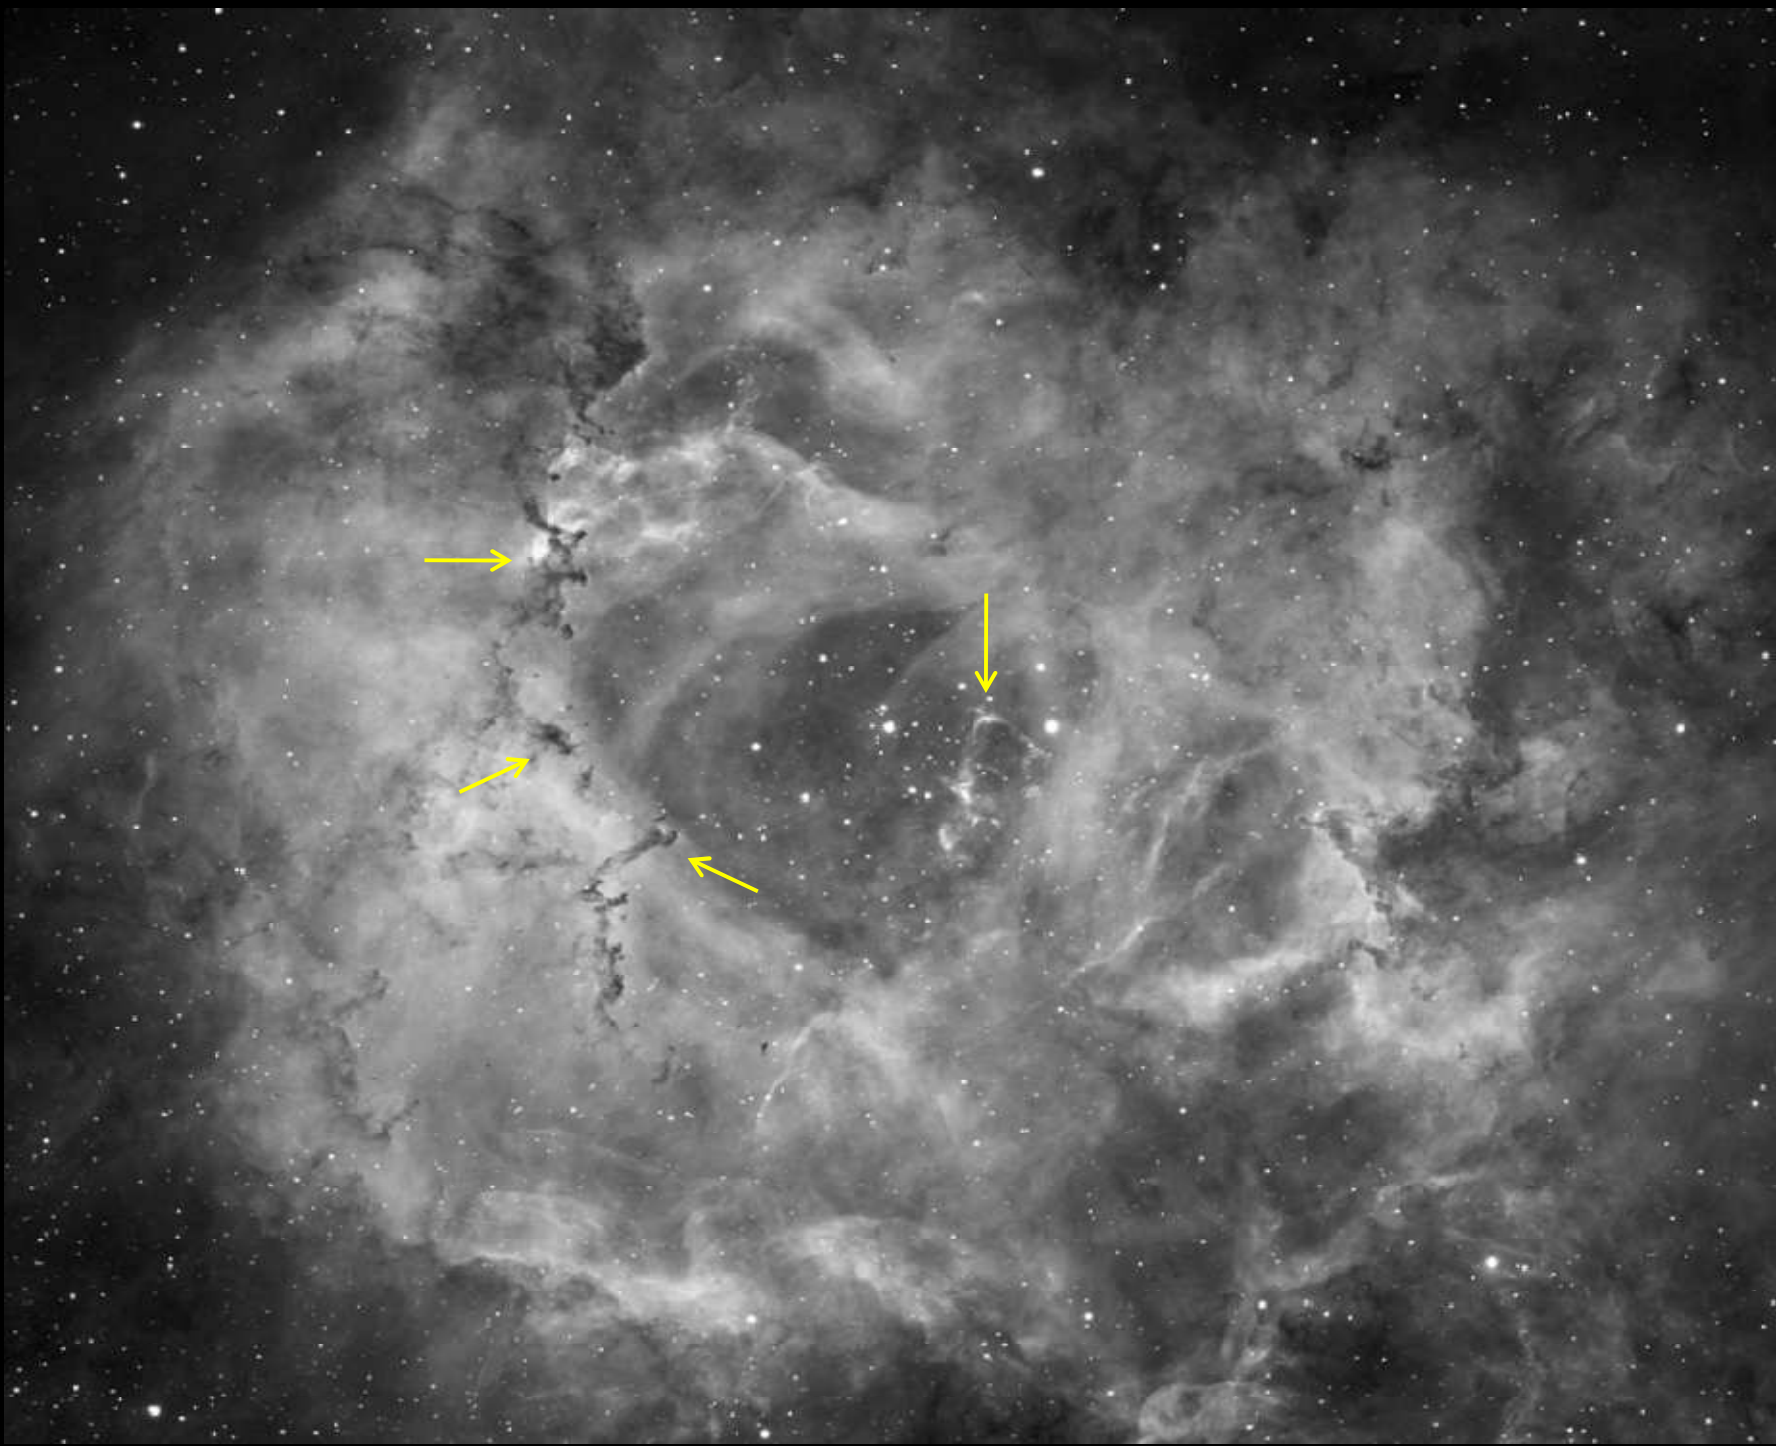

LA LICORNE

Noms	Type
HD44179	NP
NGC 2245 - 47	Nebuleuse
NGC3745/2264 le cône	Nebuleuse
NGC 2346	NP
NGC 2261 variable Hubble	Nebuleuse
NGC2244/46	Nebuleuse
NGC2177	Nebuleuse

HD44179	NGC 2245 - 47	NGC3745/2264 le cône
6h19m / -10°38' Mag: 9	6h32m / 10°9'	6h41m / 9°53' 10'

NGC 2346	NGC 2261 variable Hubble
7h 09m / -0°48' Mag: 11,8/ 0,87'	6h39m / 8°44' Mag: 9 / 3x1'

NGC2244/46

6h30m /5°2'

Mag: 9/ 130' x 110'

OIII

Ha

NGC2244/46

NGC2177 Nébuleuse de la mouette

6h01m / -67°44'
Mag: 12,8 / 1,2'