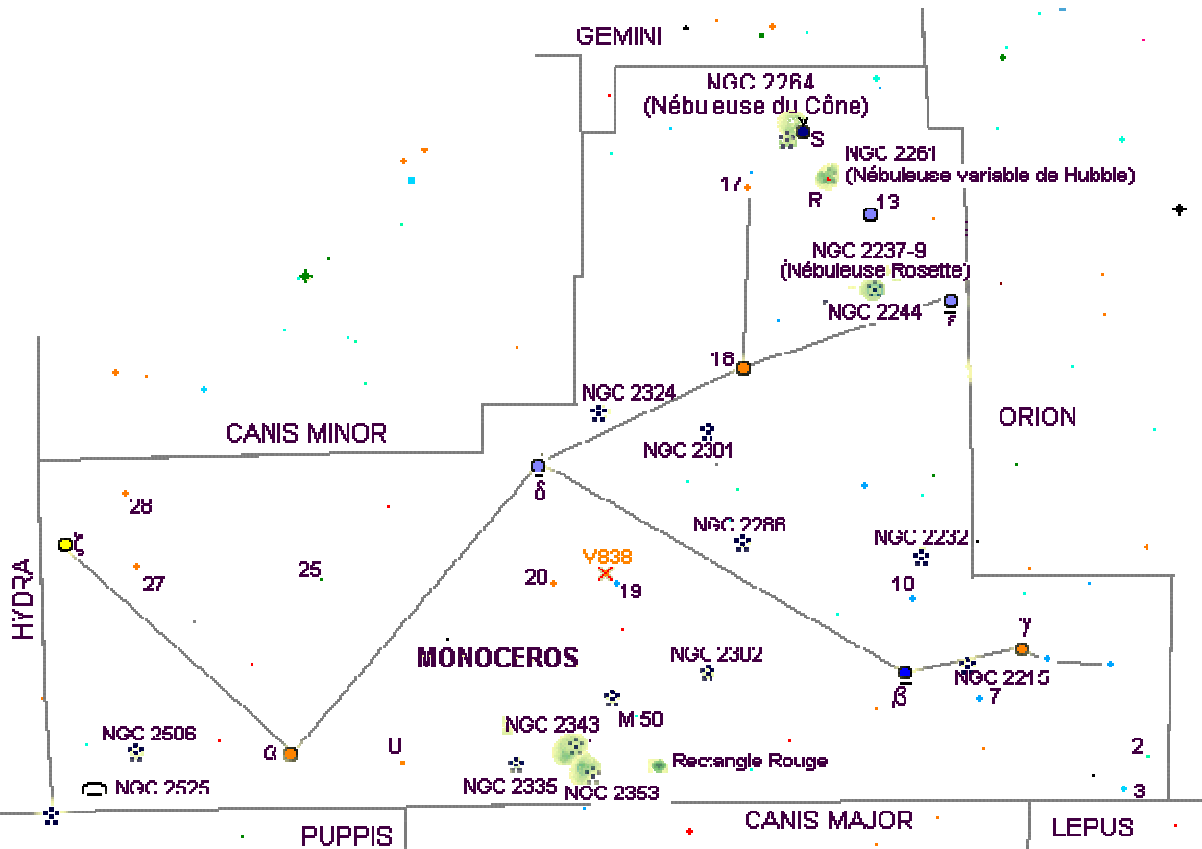

LA LICORNE

Noms	Type
HD44179	NP
NGC 2245 - 47	Nebuleuse
NGC3745/2264 le cône	Nebuleuse
NGC 2346	NP
NGC 2261 variable Hubble	Nebuleuse
NGC2244/46	Nebuleuse
NGC2177	Nebuleuse

HD44179	NGC 2245 - 47	NGC3745/2264 le cône
6h19m / -10°38' Mag: 9	6h32m / 10°9'	6h41m / 9°53' 10'

NGC 2346	NGC 2261 variable Hubble
7h 09m / -0°48' Mag: 11,8/ 0,87'	6h39m / 8°44' Mag: 9 / 3x1'

NGC2244/46

6h30m /5°2'

Mag: 9/ 130' x 110'

OIII

Ha

NGC2244/46

NGC2177 Nébuleuse de la mouette

6h01m / -67°44'
Mag: 12,8 / 1,2'