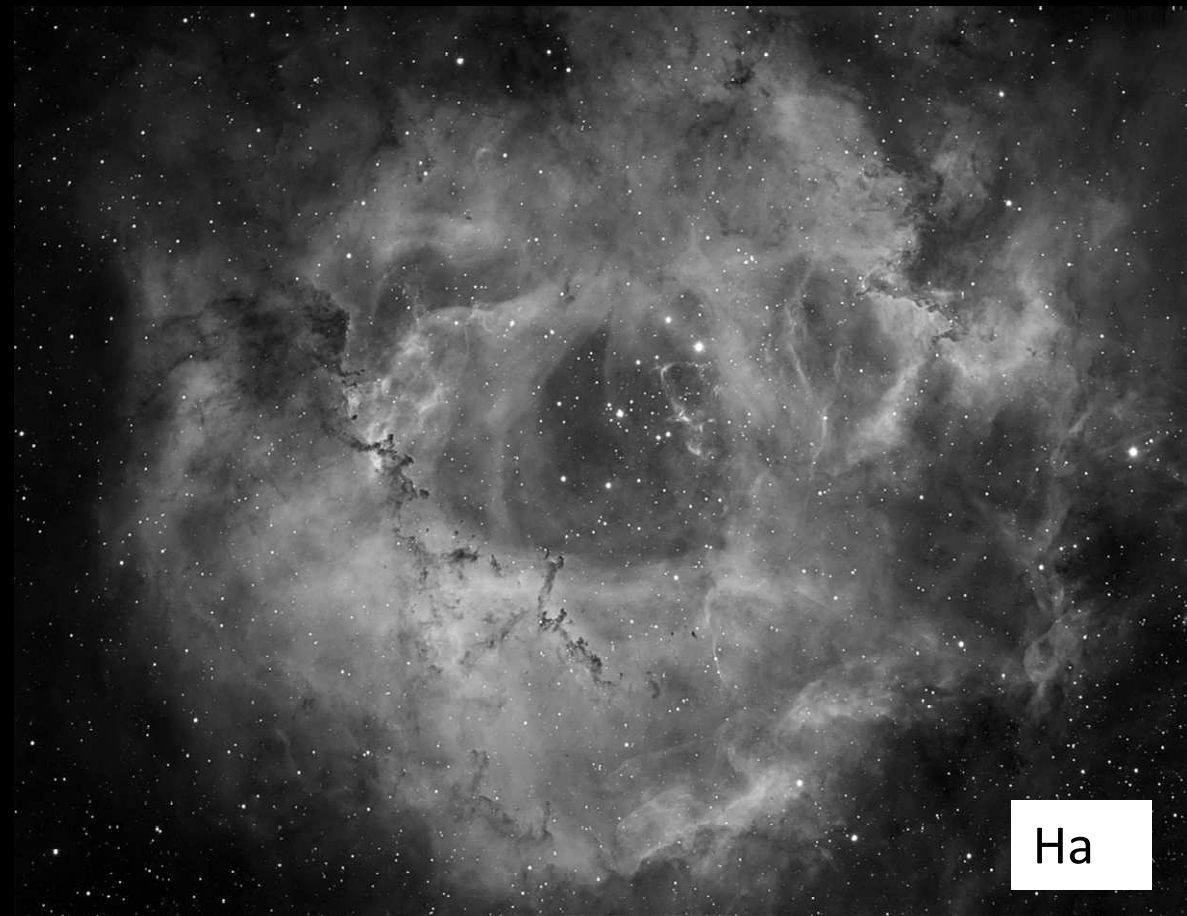

LA LICORNE

Noms	Type
HD44179	NP
NGC 2245 - 47	Nebuleuse
NGC3745/2264 le cône	Nebuleuse
NGC 2346	NP
NGC 2261 variable Hubble	Nebuleuse
NGC2244/46	Nebuleuse
NGC2177	Nebuleuse

HD44179	NGC 2245 - 47	NGC3745/2264 le cône
6h19m / -10°38' Mag: 9	6h32m / 10°9'	6h41m / 9°53' 10'

NGC 2346	NGC 2261 variable Hubble
7h 09m / -0°48' Mag: 11,8/ 0,87'	6h39m / 8°44' Mag: 9 / 3x1'

NGC2244/46

6h30m /5°2'

Mag: 9/ 130' x 110'

OIII

Ha

NGC2244/46

NGC2177 Nébuleuse de la mouette

6h01m / -67°44'
Mag: 12,8 / 1,2'