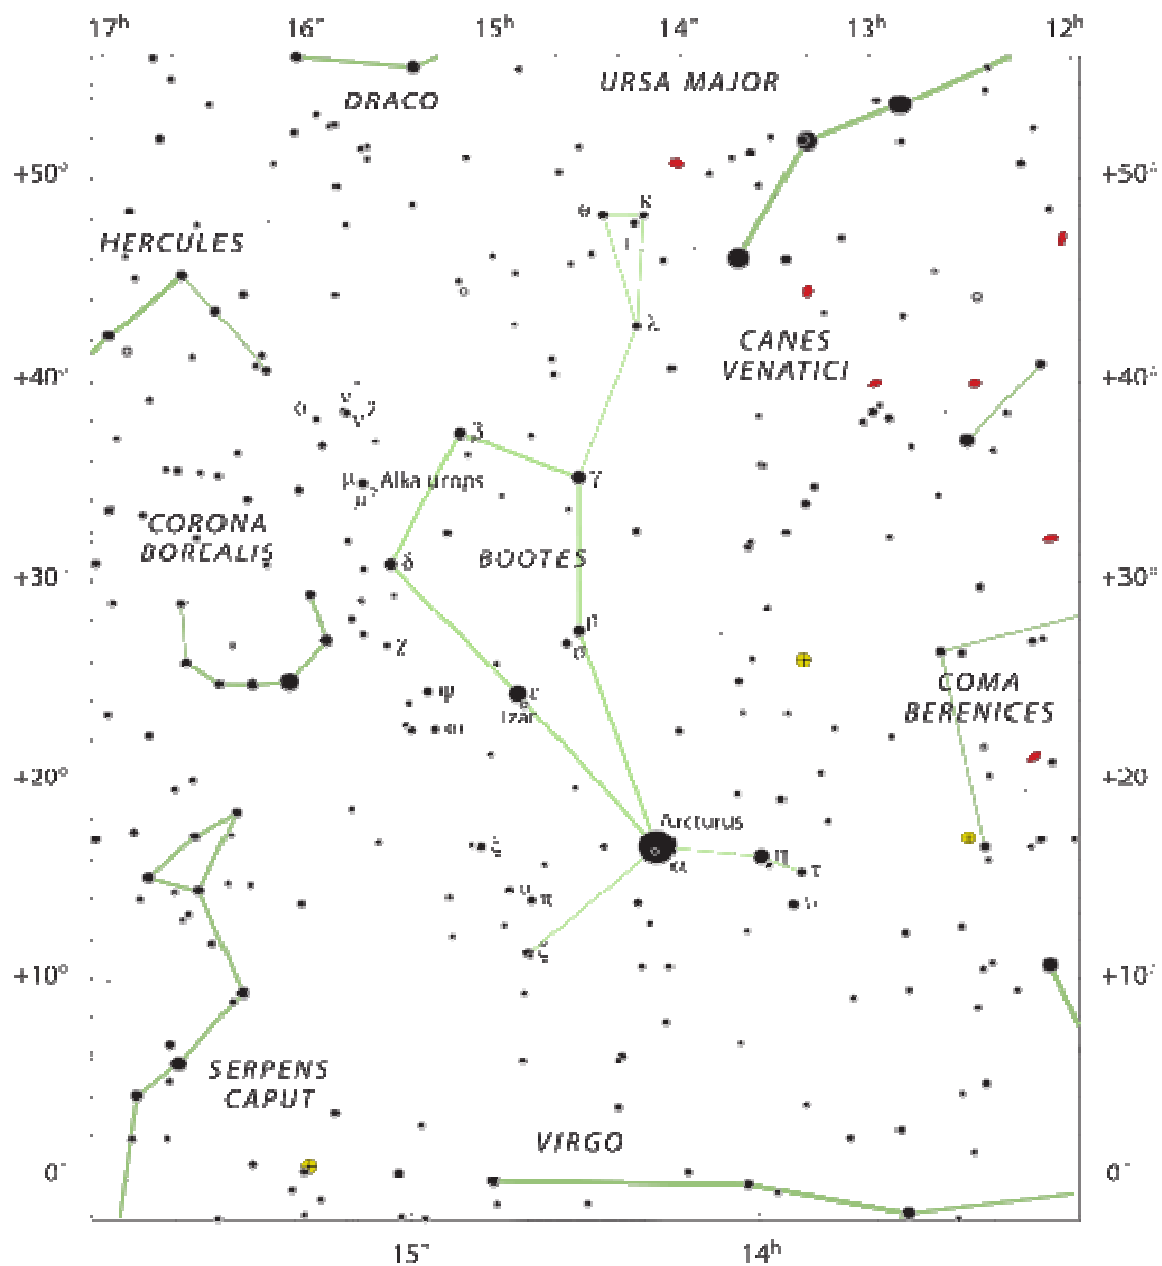

# LE BOUVIER

Noms	Type
NGC 5466	Amas globulaire
NGC5529	Galaxie
NGC5533	Galaxie
NGC5614	Galaxie
NGC5660	Galaxie
NGC5676	Galaxie
NGC5689	Galaxie
ARP199 / NGC5544,45	Galaxie
NGC5600	Galaxie
NGC 5859	Galaxie

NGC5466	NGC5529	NGC5533	NGC5614
14h05m / +28°32' 9.1 mag ; 9.2x9.2'	14h15m / +36°13' 11.9 mag / 6.0x0.7'	14h16m / +35°20' 11.9 mag / 3.1x1.9'	14h24m / +34°51' 11.7 mag / 2.4x2.0'
			
NGC5660	NGC5676	NGC5689	Arp 199 (NGC5544, 45)
14h29m / +49°37' 11.9 mag / 2.7x2.6'	14h32m / +49°27' 11.2 mag / 3.9x1.8'	14h35m / +48°44' 11.9 mag / 3.3x1.0'	14h17m / +36°34' 13.2 mag / 1x1'
			

NGC5859	NGC 5600		
15h07m / +19°35' 12,5 mag / 3.0x0.8'	14h23m/14° 38' 11,8 mag / 2,8'		