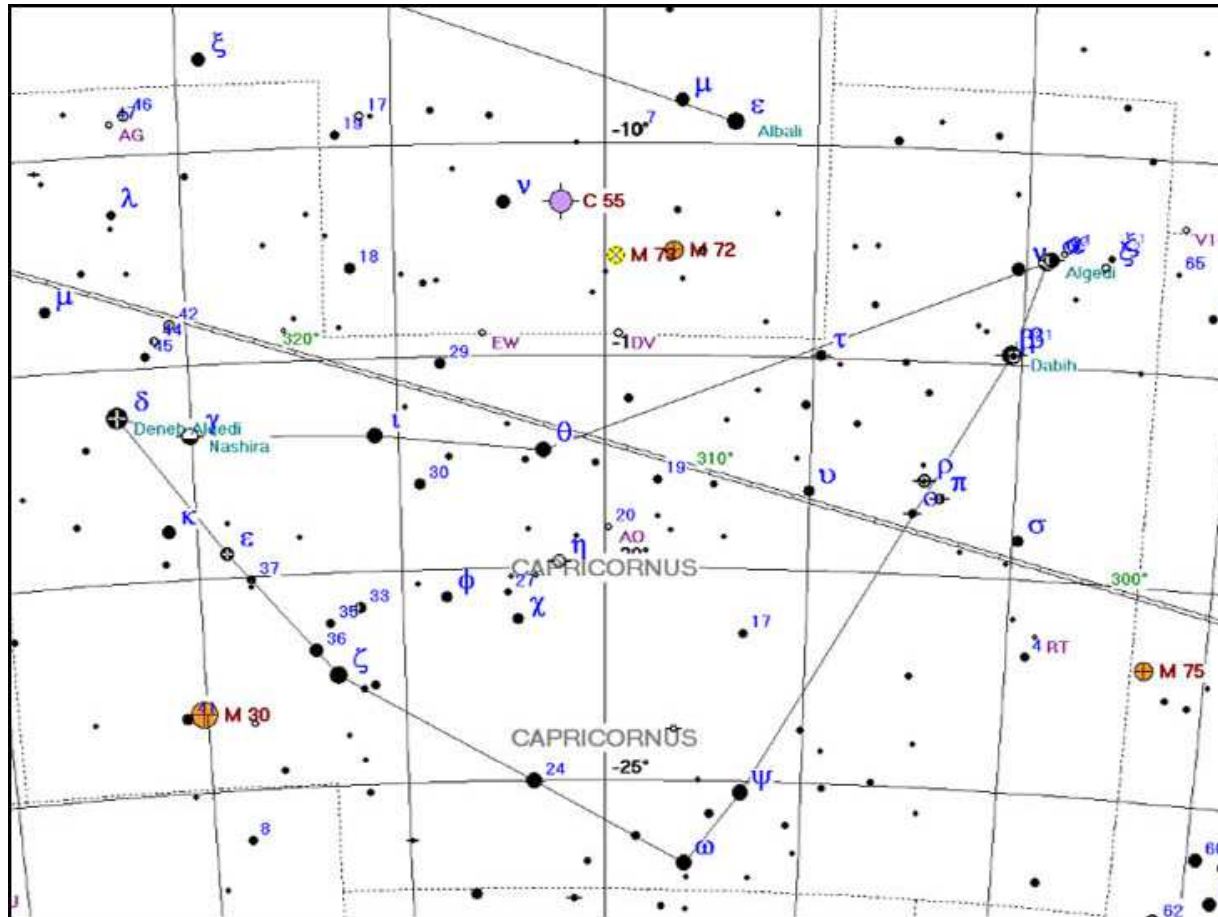

# LE CAPRICORNE

Noms	Type
M30	Amas
NGC7134	Groupe d'étoile
Hickson 87	Galaxie
NGC6907	Galaxie

**M30**

21h40m / -23°10'  
7.7 mag / 8.9x8.9'

**NGC7134**

21h48m / -12°58'  
1.0x1.0'

**Hickson 87**

20h48m12s / -19° 50' 35"

**NGC6907**

20h 26m / 24° 44'  
11 mag / 3'.3 x 2'.7