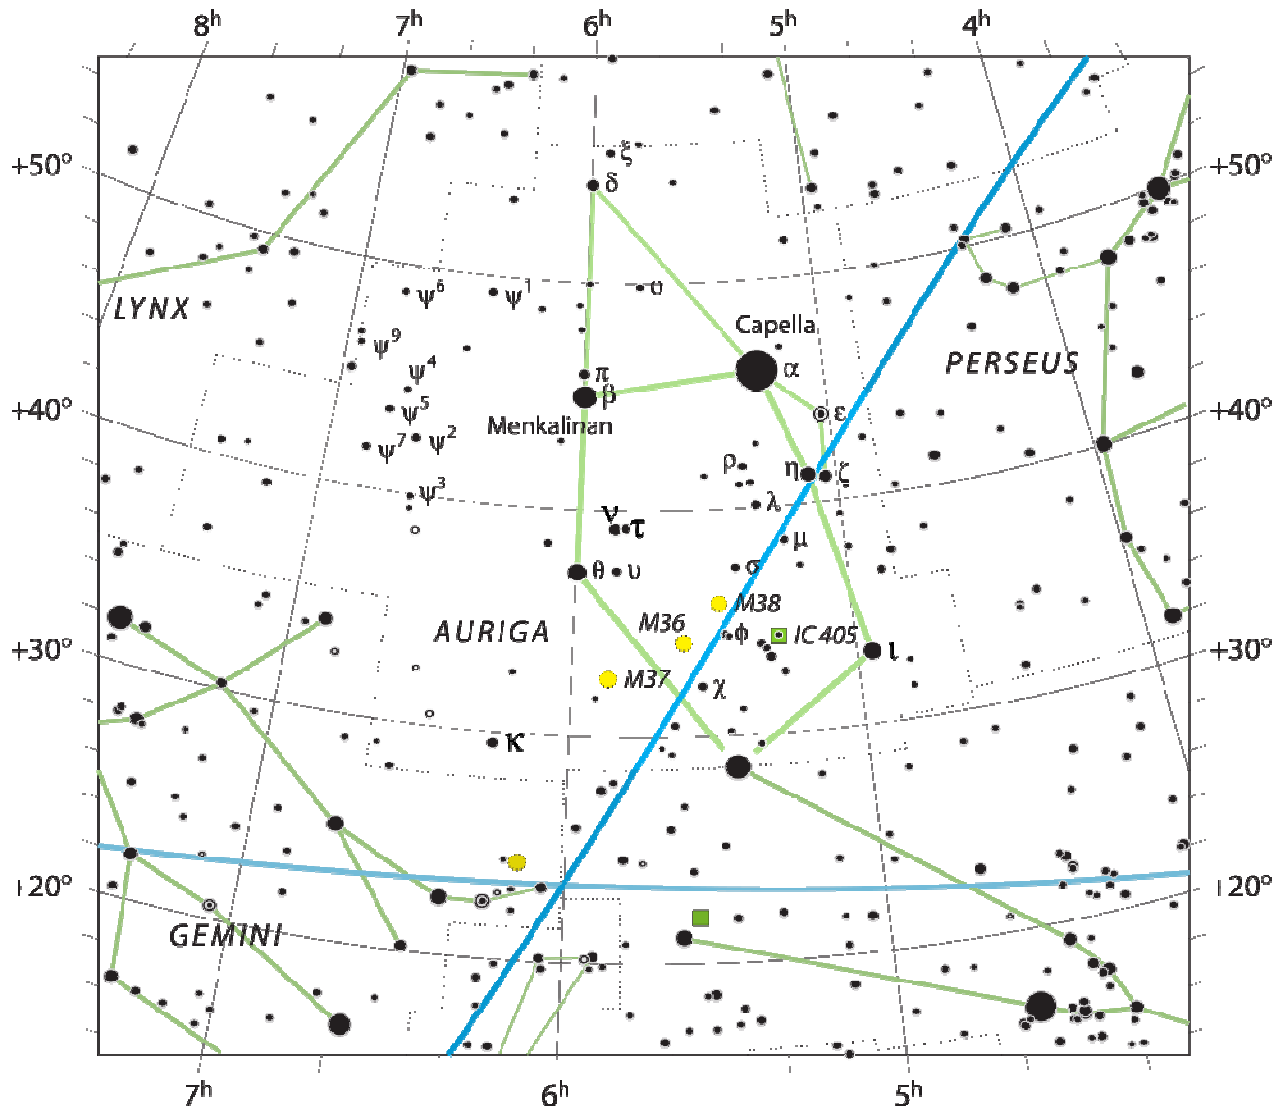

LE COCHER

Noms	Type
NGC1798, Berkeley 16	Amas
NGC1931	Nebuleuse
NGC1985	Nebuleuse
IC2120 PK 169+0.1	NP
IC2149 PK 166+10 1	NP
M36 , NGC1960	Amas
M37 , NGC2099	Amas
M38, NGC1912	Amas
IC410 et les tetards	Nebuleuse
Sh2-229, IC 405	Nebuleuse
Sh2-235	Nebuleuse
vdB31 + B26-B27-B28	Nebuleuse
Sh2-232	Nebuleuse
IC417	Nebuleuse

NGC1798, Berkeley 16	NGC1931	NGC1985	IC2120 PK 169-0.1
5h11m / +47°41' 10.0 mag / 5.0x5.0'	5h31m / +34°14' 10.1 mag / 3.0x3.0'	5h37m / +31°59' 12.5 mag / 0.7x0.7'	5h18m / +37°33' 12.0 mag / 1.0x1.0'
			
IC2149 PK 166+10 1	M36 , NGC1960	M37 , NGC2099	M38, NGC1912
5h56m / +46°06' 10.6 mag / 0.2x0.1'	5h36m / +34°08' 6.0 mag / 12.0x12.0'	5h52m / +32°33' 5.6 mag / 24x24'	5h28m / +35°51' 6.4 mag / 21.0x21.0'
			

NGC2242	Pk167-0.1, Abell 8	PK 172+ 0.1 & M38
6h34m / 44° 46' 15,1 mag	5h 07m / 39° 08' 16.6 mag	
		
		

IC410 et les tetards

5h22m / +33°23'
50.0x50.0'

Sh2-229, IC 405

5h16m / +34° 27'

Sh2-235

vdB31 + B26-B27-B28

5h41m / +35°51'
8.0x8.0'

4h54m / +30°37'
10x7'

Sh2-232

IC417

5h28m / +34°25'
13.0x10.0'