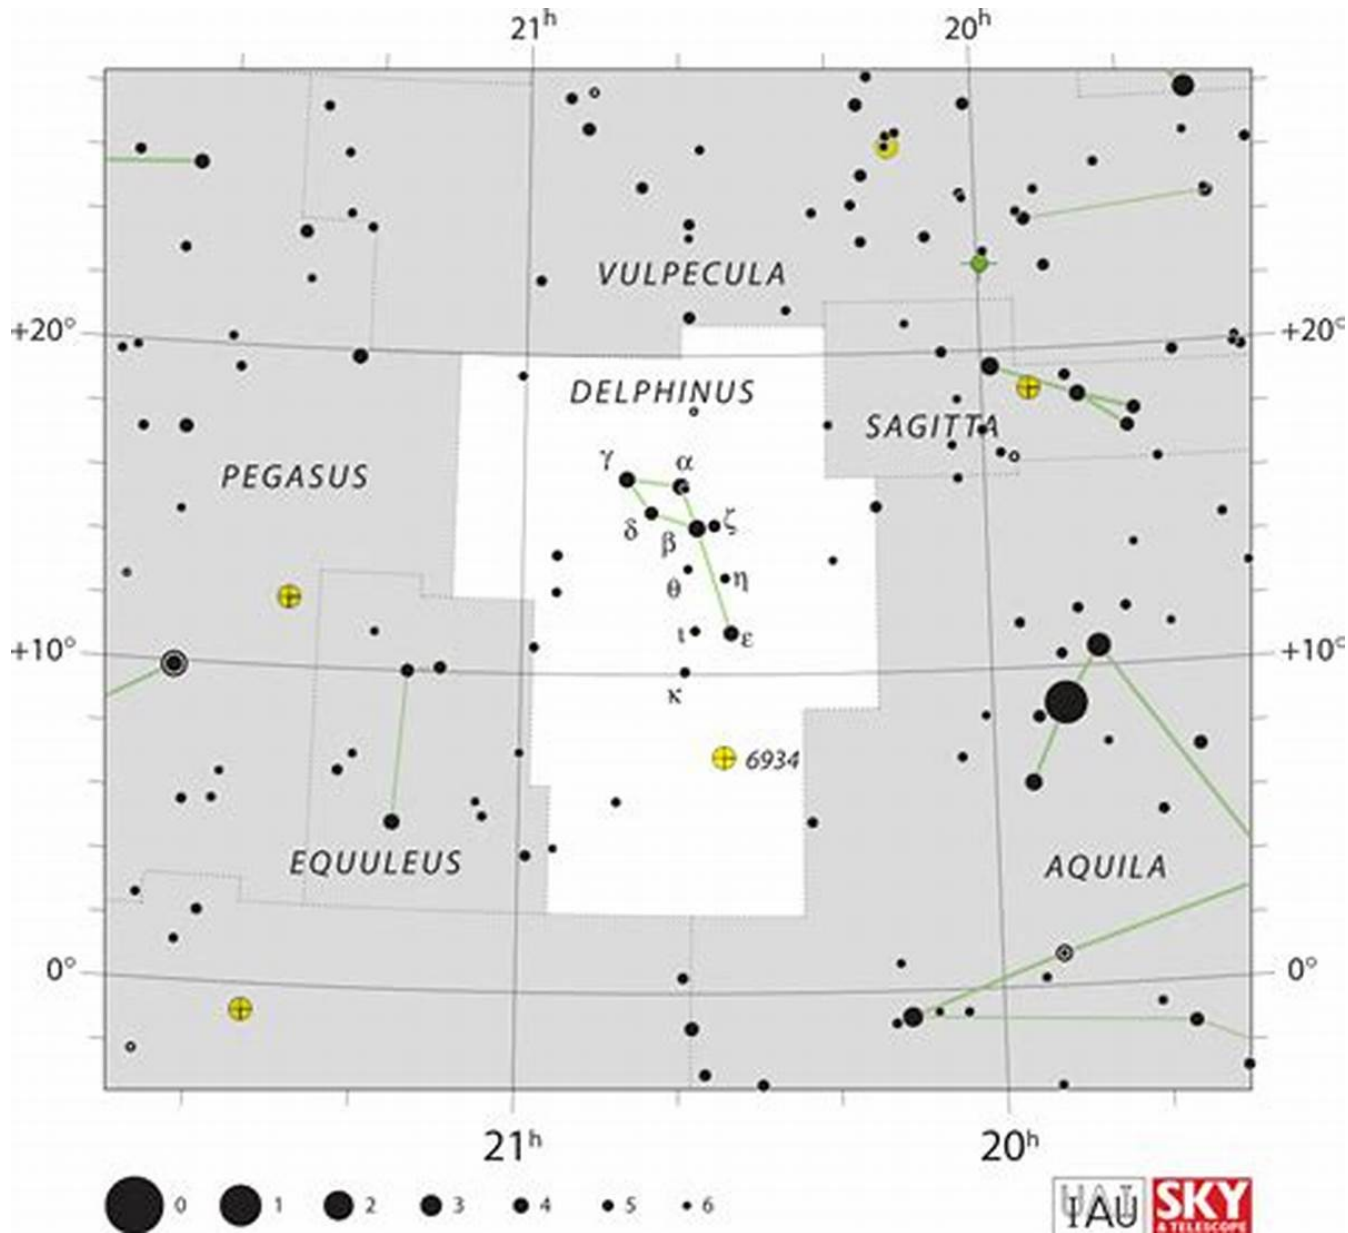

DAUPHIN

Noms	Type
NGC 7006	Amas
NGC 6934	Amas
Ngc 6905	NP
NGC 6891	NP
Pk59-18.1, Abell 72	NP
NGC 6956	Galaxie
NGC6928 - 6930	Galaxie

NGC 7006	NGC 6934	Ngc 6905	NGC 6891
21h1m/ 16° 11' Mag : 10,6	20h34m / 7°24' Mag: 8,8	20h22m / 20°07' Mag :10,9 / 0,6x0,8'	20h 15m / 12°42' Mag: 10.5 / 1,2x1'
			
Pk59-18.1, Abell 72			
20h50m / 13°34' Mag: +12,7/ 2,2x2'			
			

NGC 6956

20h43m/12° 30'
Mag: 12,3

NGC6928 - 6930

20h32m / 9° 55'
Mag: 12,2