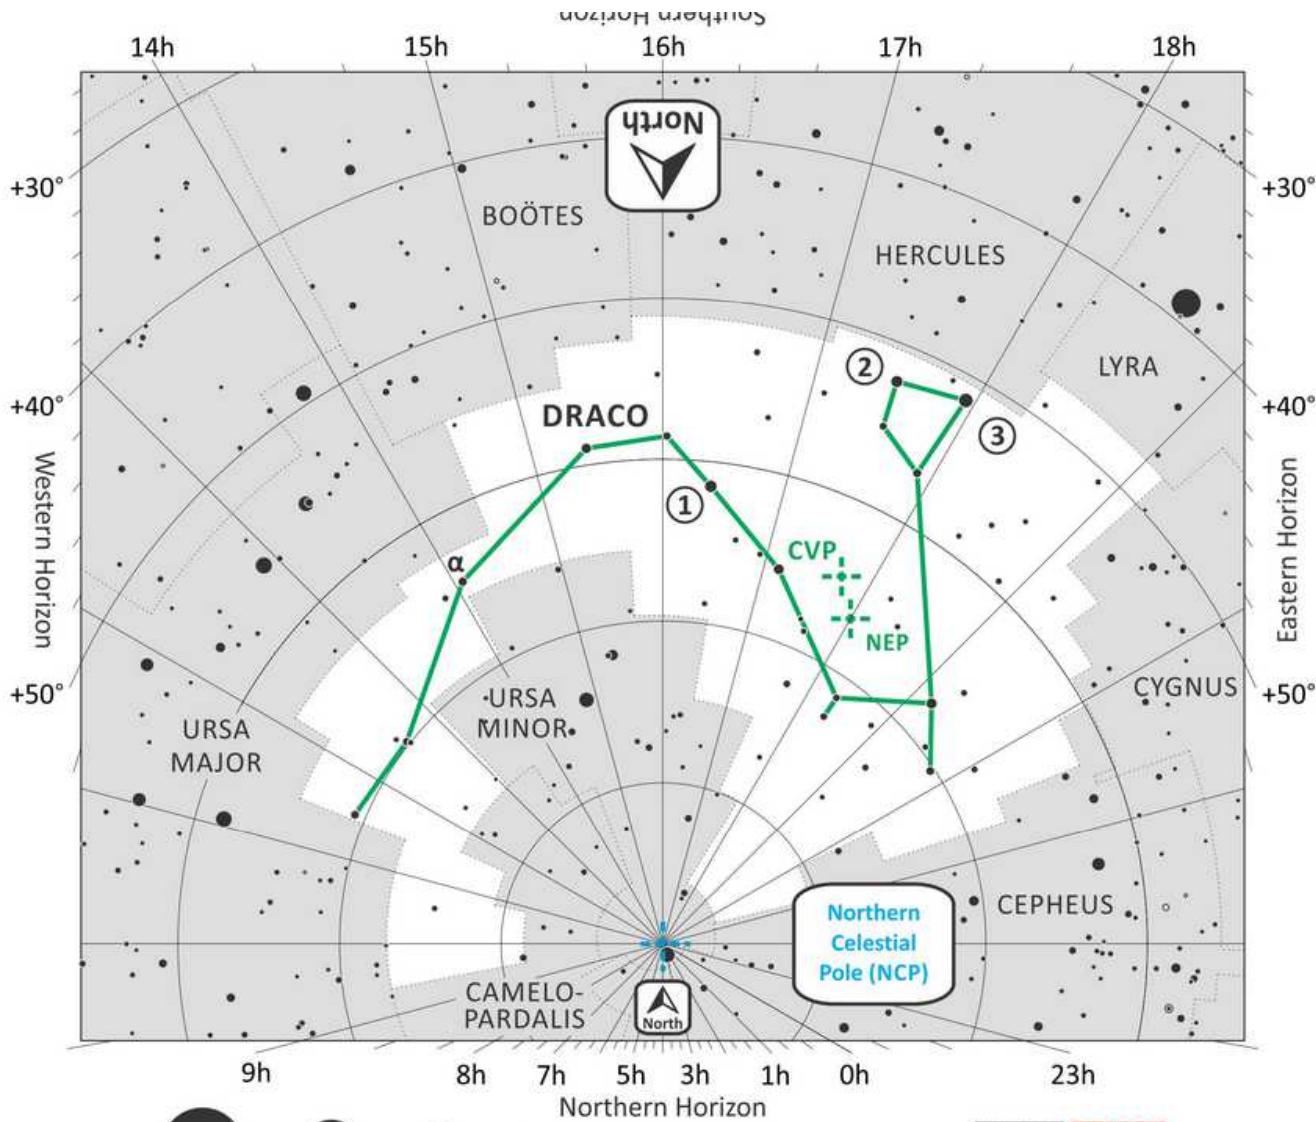

LE DRAGON

Central Viewing Point (CVP) of Draco:

Equatorial Coordinate System location:

Right Ascension (RA) (α) = 17h 45.1m

Declination (Dec) (δ) = +65° +00' N

Noms	Types
M102	Galaxie
NGC2977	Galaxie
NGC3061	Galaxie
NGC3147	Galaxie
NGC 3735	Galaxie
NGC4133	Galaxie
NGC4210	Galaxie
NGC4236	Galaxie
NGC4256	Galaxie
NGC4319	Galaxie
NGC4332	Galaxie
NGC4750	Galaxie
NGC5678	Galaxie
NGC5777	Galaxie
NGC5879	Galaxie
NGC5894	Galaxie
NGC5905	Galaxie
NGC5906	Galaxie
NGC5908	Galaxie
NGC5963	Galaxie
NGC5965	Galaxie
NGC5985	Galaxie
NGC5987	Galaxie
NGC5989	Galaxie
NGC6015	Galaxie
NGC6340	Galaxie
NGC6395	Galaxie
NGC6412	Galaxie
NGC6503	Galaxie
NGC6532	Galaxie
NGC6643	Galaxie
NGC6651	Galaxie
NGC6654	Galaxie
NGC6654A	Galaxie
NGC6701	Galaxie
NGC6757	Galaxie
NGC6543	NP
NGC6742	NP
Abell 2218	Amas de galaxies
Abell 2255	Amas de galaxies

M102	NGC2977	NGC3061	NGC3147
15h06m / 55°45' 9.9 mag / 6.5x3.2'	9h43m / 74°51' 12.5 mag / 1.8x0.8'	9h56m / 75°51' 12.8 mag / 1.7x1.5'	10h16m / +73°24' 10.6 mag / 3.9x3.5'
			
NGC 3735	NGC4133	NGC4210	NGC4236
11h35m / +70°32' 11.8 mag / 4.0x0.8'	12h08m / +74°54' 12.3 mag / 1.8x1.3'	12h15m / +65°59' 12.5 mag / 2.0x1.6'	12h16m / +69°27' 9.6 mag / 22.6x6.9'
			

NGC6654	NGC6654A	NGC6701	NGC6757
18h24m / +73°10' 12.0 mag / 2.6x2.1'	18h39m / +73°34' 12.9 mag / 2.7x0.8'	18h43m / +60°39' 12.1 mag / 1.5x1.3'	19h05m / +55°43' 13.0 mag / 1.4x1.0'
			

NGC6543

17h58m / +66°37'
8.1 mag / 0.3x0.3'

NGC6742

18h59m / +48°27'
13.4 mag / 0.5x0.5'

Abell 2218

16h 35m / +66° 12' Mag 17,7

UGCA413
14,7 mag

Abell 2255

17h 12m/+64° 03'