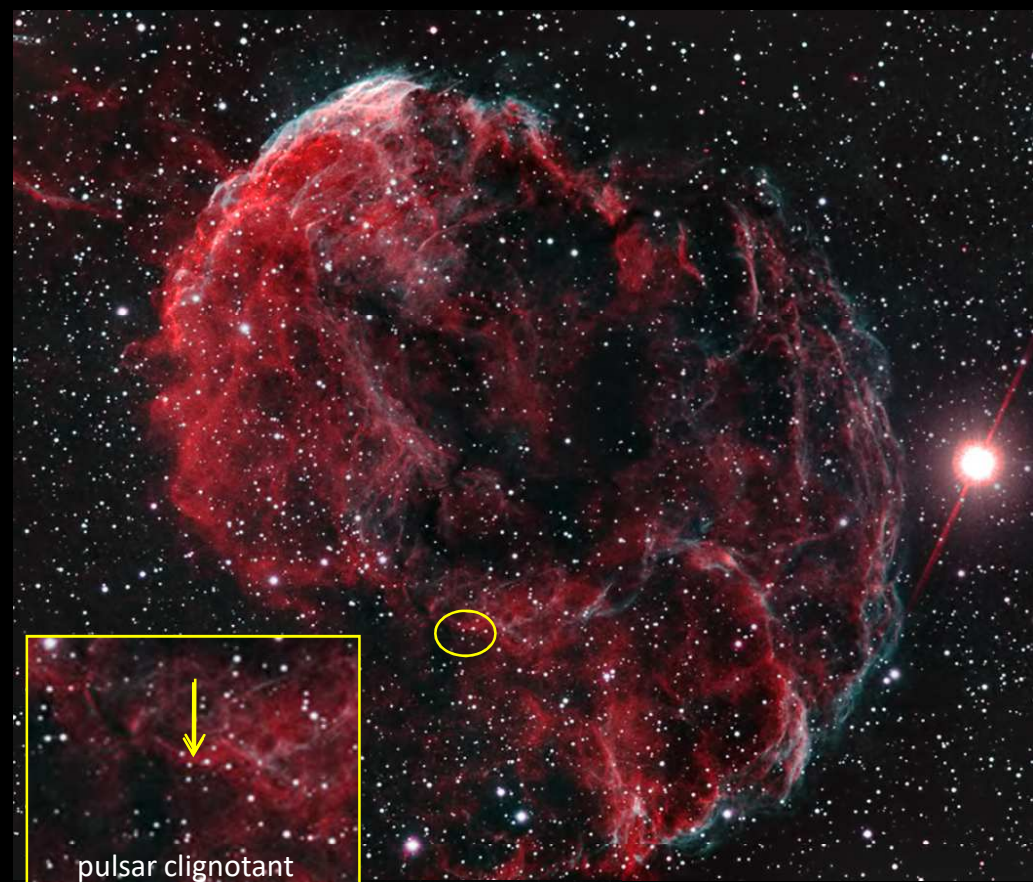

LES GEMEAUX

Noms	Type
NGC 2371	NP
NGC 2392	NP
Abell21/SH2-274	Nébuleuse
NGC 2158	Amas
PK194+02.1, J900	NP
IC 443	Nébuleuse
Ngc 2486 - 2487	Galaxie
Ngc 2389 -2388 -2385	Galaxie
NGC 2339	Galaxie
NGC2389, UGC3872	Galaxie
NGC2365	Galaxie
NGC2342	Galaxie
UGC3995	Galaxie
NGC2410, UGC3917	Galaxie
NGC2357	Galaxie
NGC2339	Galaxie

NGC 2371	NGC 2392	Abell21/SH2-274	
7h25m / 29°29' Mag : 11,2 / 1'	7h29m / 20°54' Mag: 9,1 / 0,9'	7h 29m / 13° 14' Mag : 15	
			
NGC 2158	PK194+02.1, J900 ARO92		
6h07m / 24° 05.8' Mag: 8,6 / 5'	6h26m / 17°47' Mag 12,4 / 9"		
			

IC 443

6h18m / 22°39'
45'

Ngc 2486 - 2487

7h 57m / 25°09'
Mag : 13,4/1,7'x0,9'

Ngc 2389 -2388 -2385

7h29m / 33°51'
Mag: 12,7 / 2,0' x 1,4'

NGC 2339	NGC2389, UGC3872	NGC2365	NGC2342
7h 08m / 18°45' Mag : 11,7 / 2,7'x2,0'	7h29m / +33°51' 12.9 mag / 2.0x1.4'	7h22m/ +22°04' 12.4 mag / 2.8x1.3'	7h09m / +20°38' 12.6 mag / 1.4x1.3'
			
UGC3995	NGC2410, UGC3917	NGC2357	NGC2339
7h44m/ 29°14' 13.6 mag / 2.5x1.1'	7h35m / +32°49' 13.0 mag / 2.4x0.7'	7h17m/ +23°21' 13.3 mag / 3.6x0.5'	7h08m / +18°46' 11.7 mag / 2.7x2.0'
			

NGC2290	NGC2275	IC2199	
6h50m/ +33°26' 13.2 mag / 1.2x0.7'	6h47m /33°35' 13.1 mag / 1.3x0.9'	7h34m / +31°16' 13.6 mag / 1.2x0.6'	
