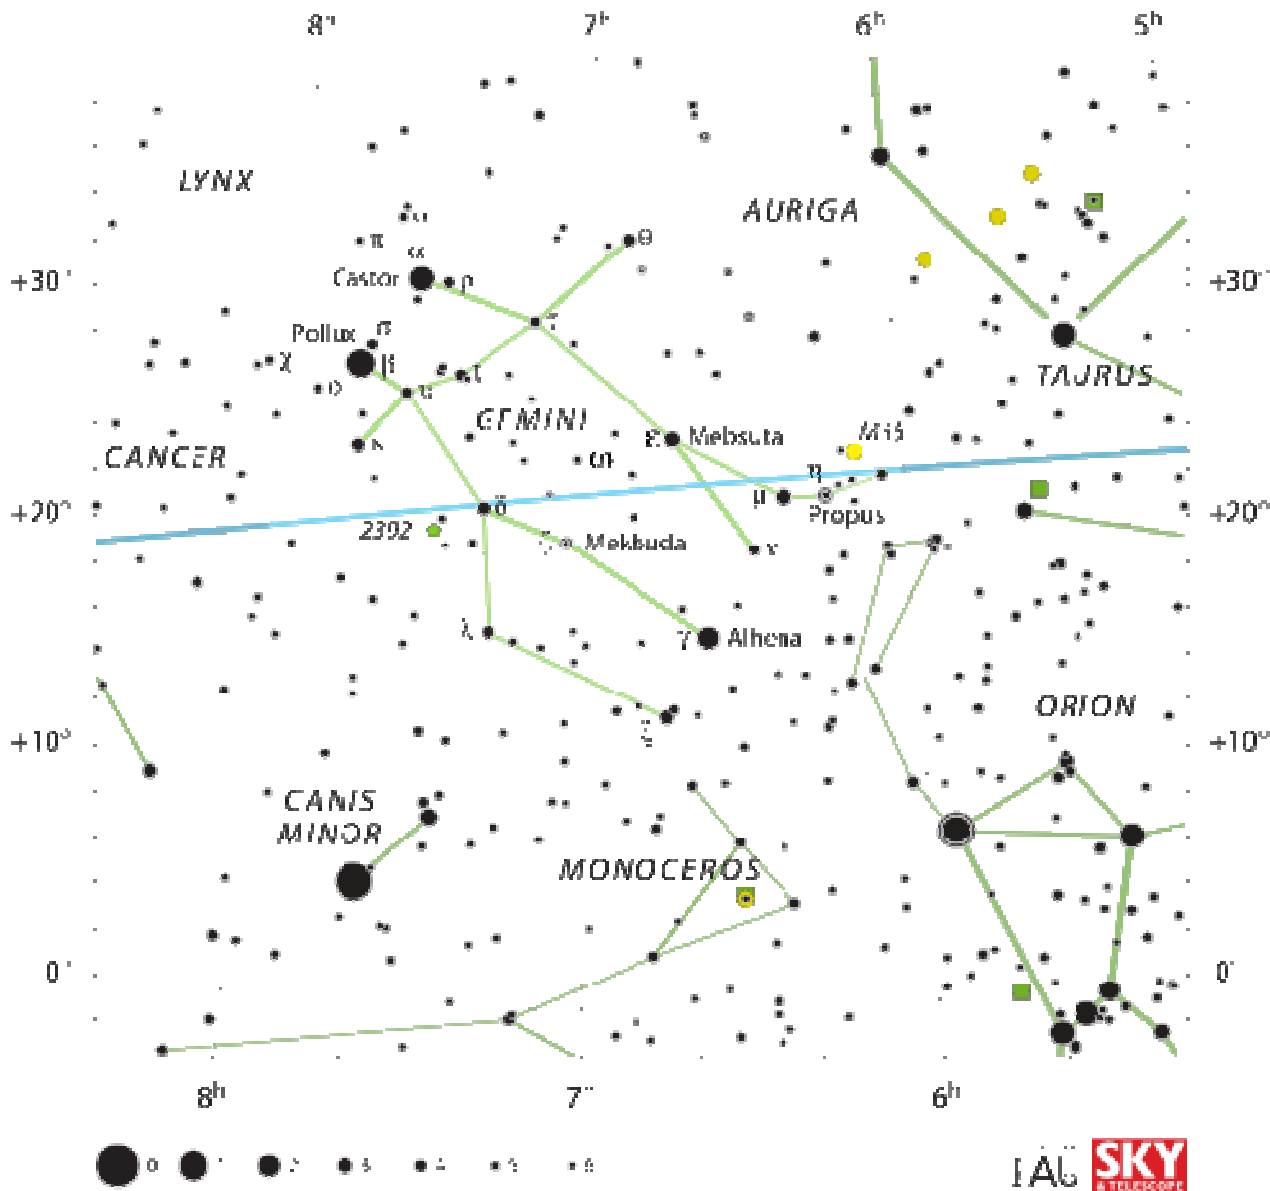

LES GEMEAUX

Noms	Type
NGC 2371	NP
NGC 2392	NP
Abell21/SH2-274	Nébuleuse
NGC 2158	Amas
PK194+02.1, J900	NP
IC 443	Nébuleuse
Ngc 2486 - 2487	Galaxie
Ngc 2389 -2388 -2385	Galaxie
NGC 2339	Galaxie
NGC2389, UGC3872	Galaxie
NGC2365	Galaxie
NGC2342	Galaxie
UGC3995	Galaxie
NGC2410, UGC3917	Galaxie
NGC2357	Galaxie
NGC2339	Galaxie

NGC 2371	NGC 2392	Abell21/SH2-274	
7h25m / 29°29' Mag : 11,2 / 1'	7h29m / 20°54' Mag: 9,1 / 0,9'	7h 29m / 13° 14' Mag : 15	
			
NGC 2158	PK194+02.1, J900 ARO92		
6h07m / 24° 05.8' Mag: 8,6 / 5'	6h26m / 17°47' Mag 12,4 / 9"		
			

IC 443

6h18m / 22°39'
45'

Ngc 2486 - 2487

7h 57m / 25°09'
Mag : 13,4/1,7'x0,9'

Ngc 2389 -2388 -2385

7h29m / 33°51'
Mag: 12,7 / 2,0' x 1,4'

NGC 2339	NGC2389, UGC3872	NGC2365	NGC2342
7h 08m / 18°45' Mag : 11,7 / 2,7'x2,0'	7h29m / +33°51' 12.9 mag / 2.0x1.4'	7h22m/ +22°04' 12.4 mag / 2.8x1.3'	7h09m / +20°38' 12.6 mag / 1.4x1.3'
			
UGC3995	NGC2410, UGC3917	NGC2357	NGC2339
7h44m/ 29°14' 13.6 mag / 2.5x1.1'	7h35m / +32°49' 13.0 mag / 2.4x0.7'	7h17m/ +23°21' 13.3 mag / 3.6x0.5'	7h08m / +18°46' 11.7 mag / 2.7x2.0'
			

NGC2290	NGC2275	IC2199	
6h50m/ +33°26' 13.2 mag / 1.2x0.7'	6h47m /33°35' 13.1 mag / 1.3x0.9'	7h34m / +31°16' 13.6 mag / 1.2x0.6'	
