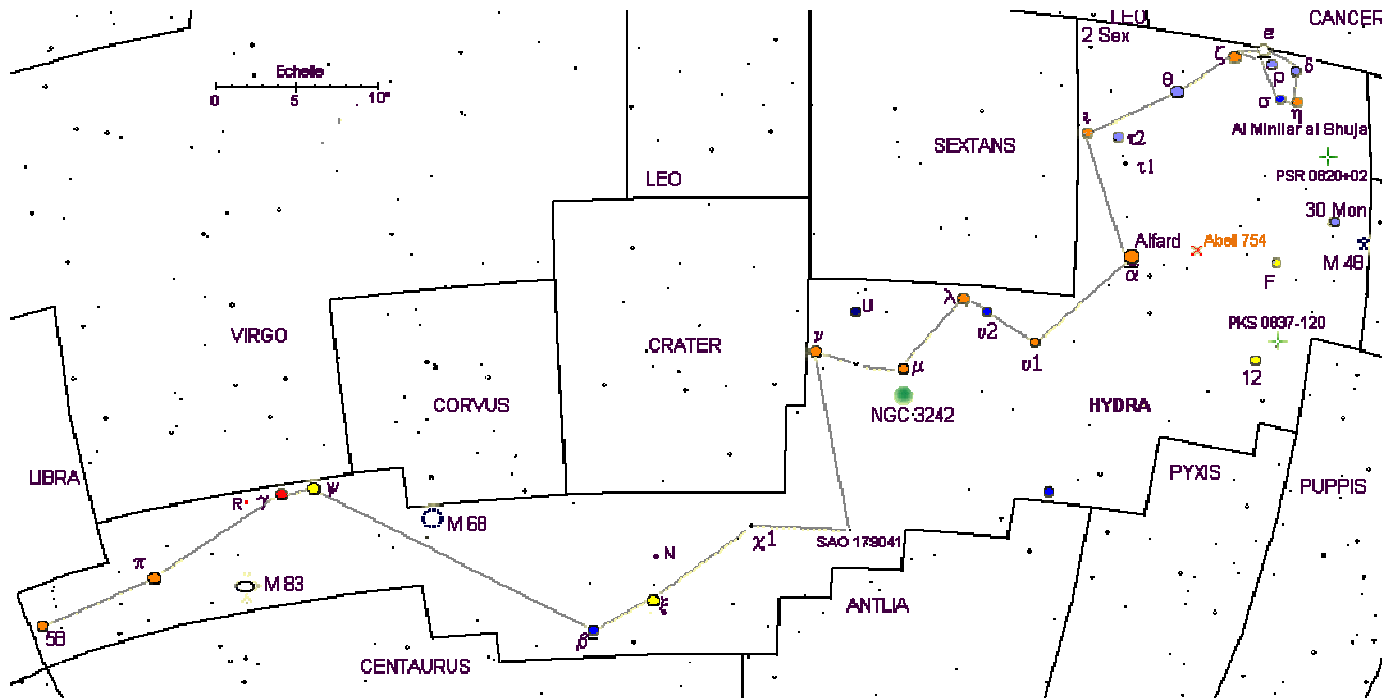

L'HYDRE FEMELLE

Noms	Type
Abell 33	NP
NGC 3242	NP
M48	Amas ouvert
M68	Amas globulaire
NGC 5694	Amas globulaire
IC 2995	Galaxie
M83	Galaxie
NGC 2555	Galaxie
NGC 2618	Galaxie
NGC 2642	Galaxie
NGC 2713	Galaxie
NGC 2718	Galaxie
NGC 2763	Galaxie
NGC 2781	Galaxie
NGC 2811	Galaxie
NGC 2815	Galaxie
NGC 2835	Galaxie
NGC 2889	Galaxie
NGC 2907	Galaxie
NGC 2935	Galaxie
NGC 2962	Galaxie
NGC 2983	Galaxie
NGC 2992-2993	Galaxie