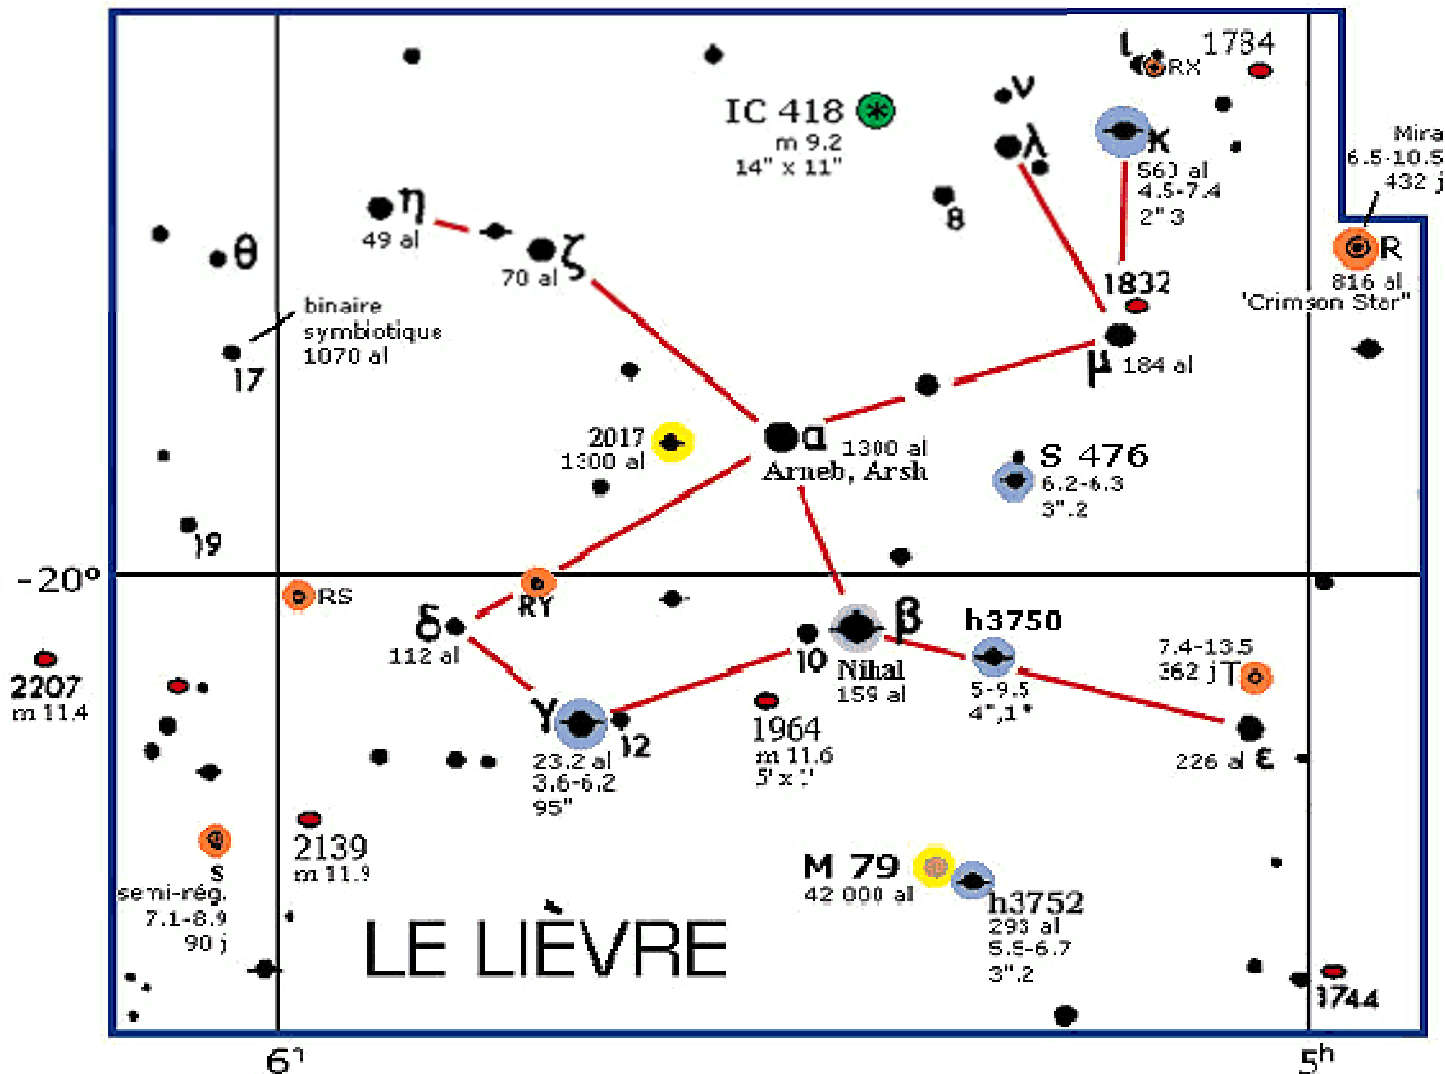

LE LIEVRE

Noms	Type
M79	Amas globulaire
IC 418	NP
NGC2017	Etoiles
NGC 1738-39	Gal
NGC 1744	Gal
NGC 1784	Gal
NGC 1832	Gal
NGC 1886	Gal
NGC 1964	Gal
NGC 2106	Gal
NGC 2124	Gal
NGC 2139	Gal
NGC 2196	Gal
Abell 548	Gal

M79	IC 418	NGC 2017	NGC 1738 -39
5h 24m 10,6s -24° 31' 27" 7,7mag /7,3x 1,6'	5h 27m 28,4s -12° 41' 25" 12mag /0,2'		5h 47m 7,8s -25° 37' 36" 13,7mag /144'

NGC 1744	NGC 1784	NGC 1832	NGC 1886
5h 1m 46,6s -18° 9' 31" 13,6mag /1,5x0,5'	4h 59m 58,3s -26° 1' 36" 11,9 / 8x4'	5h12m 3,4s -15° 41' 16" 12,4mag /2,5x2'	5h 21m 48,7s -23° 48' 45" 13,6mag /3x0,5'

NGC 1964	NGC 2106	NGC 2124	NGC 2139
5h33m21s -21°56' 51" 11,5mag / 5,6 x 2'	5h 50m 46s -21° 34' 3" 13,1mag /2x2'	5h 57m 52,4s -20° 5' 4" 13,4mag /2,6x1'	6h 1m 8,1s -23° 40' 33" 12,2mag /2,5x2'

NGC 2196			
6h12m10s -21° 48' 24" 12mag /3x2'			

Abell 548

5h47m01s -25°36'59'' taille : 144'