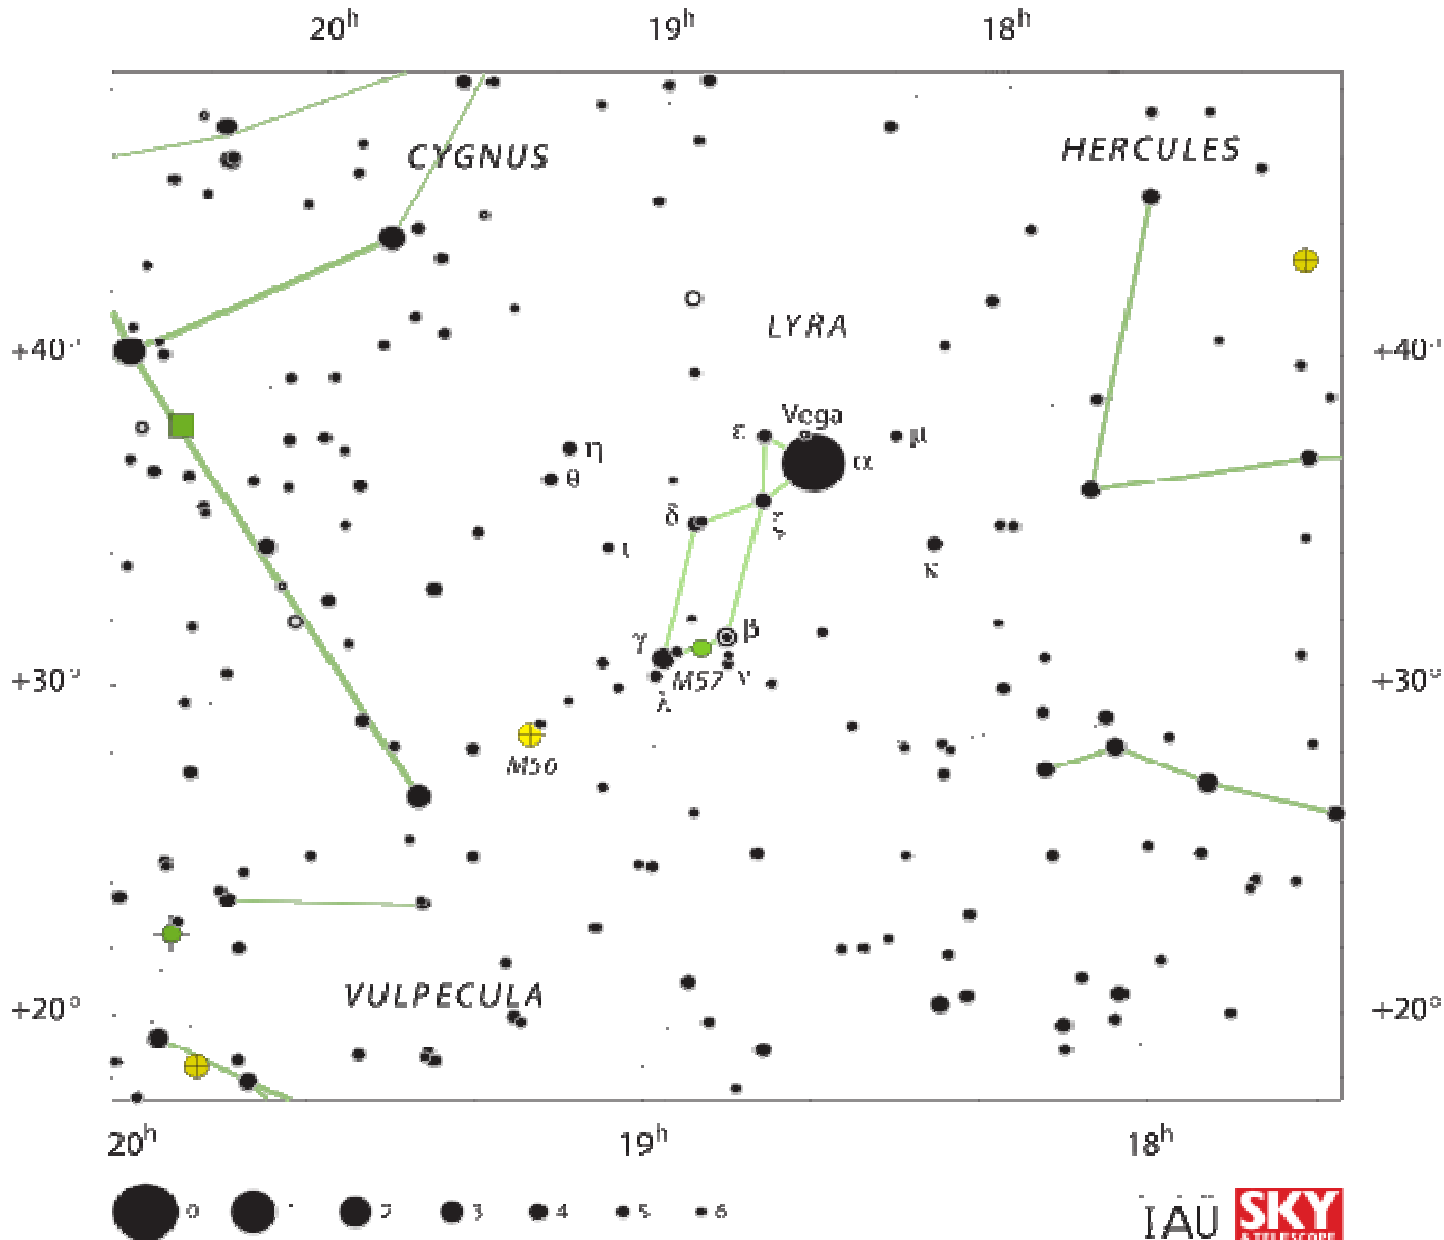

LA LYRE

Noms	Type
M57 NGC 6720	NP
M56 / NGC6779	Amas globulaire
NGC 6791	Amas globulaire
NGC 6765	NP
MI-64 Pk64-15.1	NP
NGC6646	Galaxie
NGC6675	Galaxie
NGC6688	Galaxie
NGC6695	Galaxie
NGC6700	Galaxie
NGC6710	Galaxie
NGC6745	Galaxie
NGC6792	Galaxie
UGC11380	Galaxie

M57 / NGC6720

AD : 18^h 53^m 35^s

δ : +33° 01' 44"

Mag : 8,8

1,4 'x 1,0 '

NP

M56 / NGC 6779	NGC 6791	NGC 6765	Mi1-64 Pk64-15.1
19h16m35s / +30° 11' 04,2" +8,3 mag / 7,1'	19h20m53 / +37° 46' 18" 9,5mag / 10'	19h 11m 06s / 30° 32' 43" 12,9mag / 38'	18h50m26s / 35° 16' 11" 13,3mag / 24''
			
NGC6646	NGC6675	NGC6688	NGC6695
18h29m38s / +39°51'54" 12,6mag / 1.6x1.3'	18h37m26s / +40°03'27" 12,5mag / 1.8x1.3'	18h40m40s / +36°17'22" 12,6mag / 1.7x1.7'	18h42m42s / +40°22'00" 13,5mag / 1.1x0.7'
			

NGC6700

18h46m04s / +32°16'46
13,1mag / 1.4x1.0'

NGC6710

18h50m34s / +26°50'18
13,1mag / 1.7x1.1'

NGC 6745

19^h 01^m 41^s / 40° 44' 45,1''
+13,3 / 1.3x0.5'

NGC6792

19h20m57s / +43°07'57
12,1mag / 2.2x1.3'

UGC11380

18h56m51s / +36°37'26
13,8mag / 1.5x0.7'