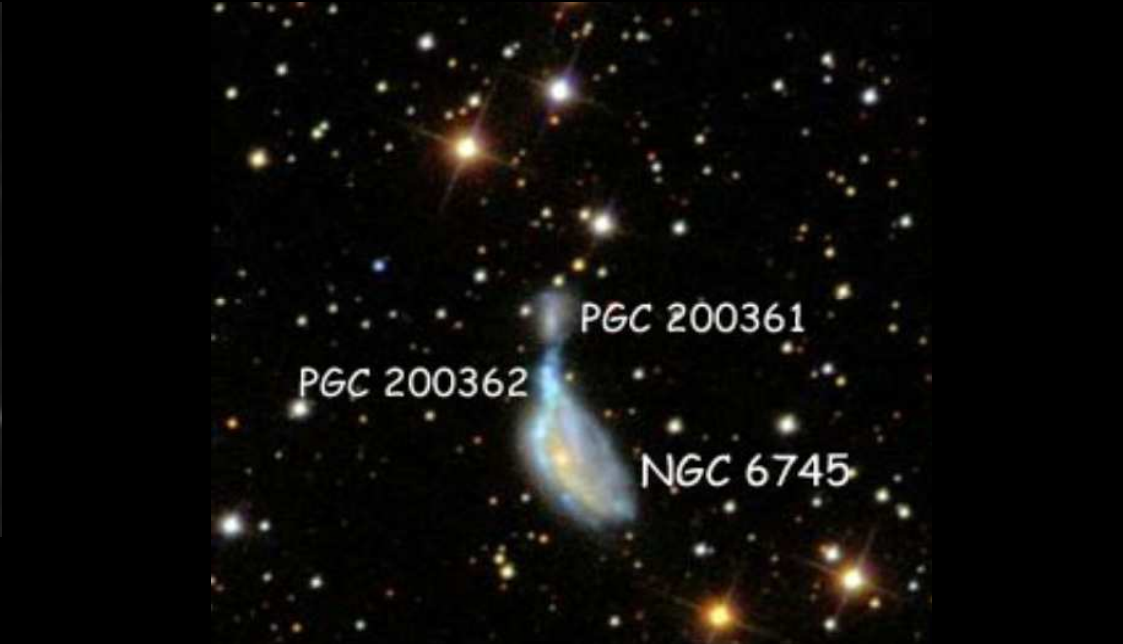

M57 / NGC6720

AD : 18^h 53^m 35^s

δ : +33° 01' 44"

Mag : 8,8

1,4 'x 1,0 '

NP

M56 / NGC 6779	NGC 6791	NGC 6765	Mi1-64 Pk64-15.1
19h16m35s / +30° 11' 04,2" +8,3 mag / 7,1'	19h20m53 / +37° 46' 18" 9,5mag / 10'	19h 11m 06s / 30° 32' 43" 12,9mag / 38'	18h50m26s / 35° 16' 11" 13,3mag / 24''
			
NGC6646	NGC6675	NGC6688	NGC6695
18h29m38s / +39°51'54" 12,6mag / 1.6x1.3'	18h37m26s / +40°03'27" 12,5mag / 1.8x1.3'	18h40m40s / +36°17'22" 12,6mag / 1.7x1.7'	18h42m42s / +40°22'00" 13,5mag / 1.1x0.7'
			

NGC6700

18h46m04s / +32°16'46
13,1mag / 1.4x1.0'

NGC6710

18h50m34s / +26°50'18
13,1mag / 1.7x1.1'

NGC 6745

19^h 01^m 41^s / 40° 44' 45,1''
+13,3 / 1.3x0.5'

NGC6792

19h20m57s / +43°07'57
12,1mag / 2.2x1.3'

UGC11380

18h56m51s / +36°37'26
13,8mag / 1.5x0.7'