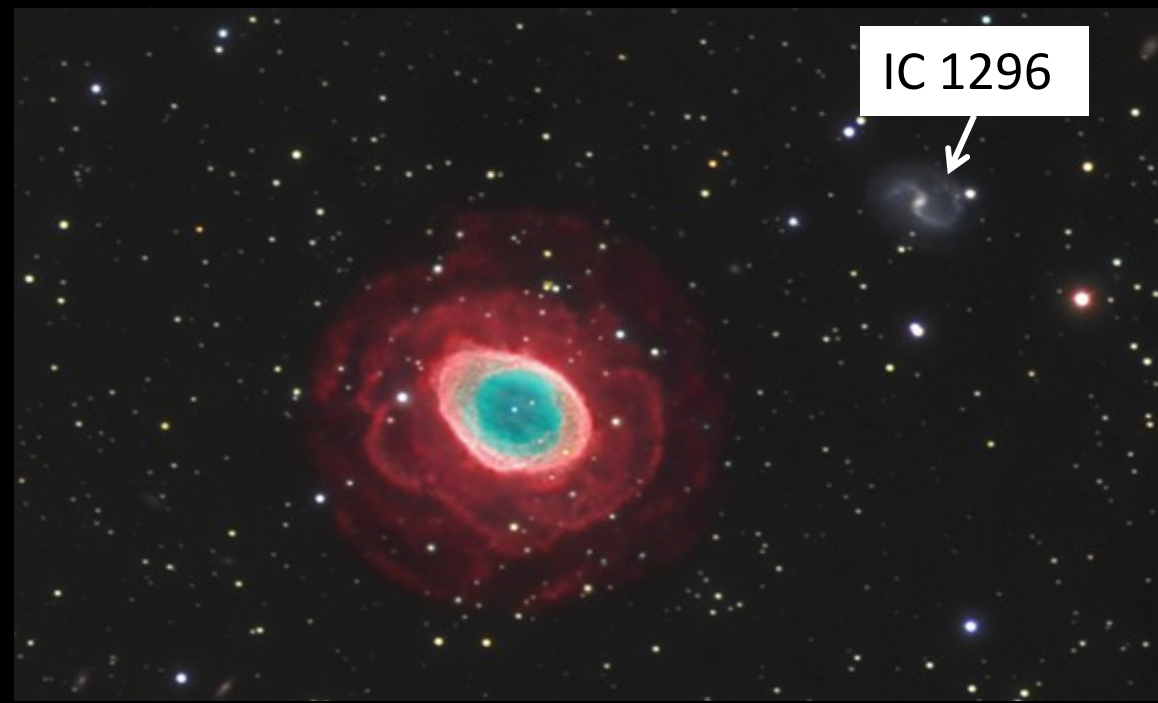

M57 / NGC6720

AD : 18^h 53^m 35^s

δ : +33° 01' 44"

Mag : 8,8

1,4 'x 1,0 '

NP

M56 / NGC 6779	NGC 6791	NGC 6765	Mi1-64 Pk64-15.1
19h16m35s / +30° 11' 04,2" +8,3 mag / 7,1'	19h20m53 / +37° 46' 18" 9,5mag / 10'	19h 11m 06s / 30° 32' 43" 12,9mag / 38'	18h50m26s / 35° 16' 11" 13,3mag / 24''
			
NGC6646	NGC6675	NGC6688	NGC6695
18h29m38s / +39°51'54" 12,6mag / 1.6x1.3'	18h37m26s / +40°03'27" 12,5mag / 1.8x1.3'	18h40m40s / +36°17'22" 12,6mag / 1.7x1.7'	18h42m42s / +40°22'00" 13,5mag / 1.1x0.7'
			

UGC11380

18h56m51s / +36°37'26
13,8mag / 1.5x0.7'