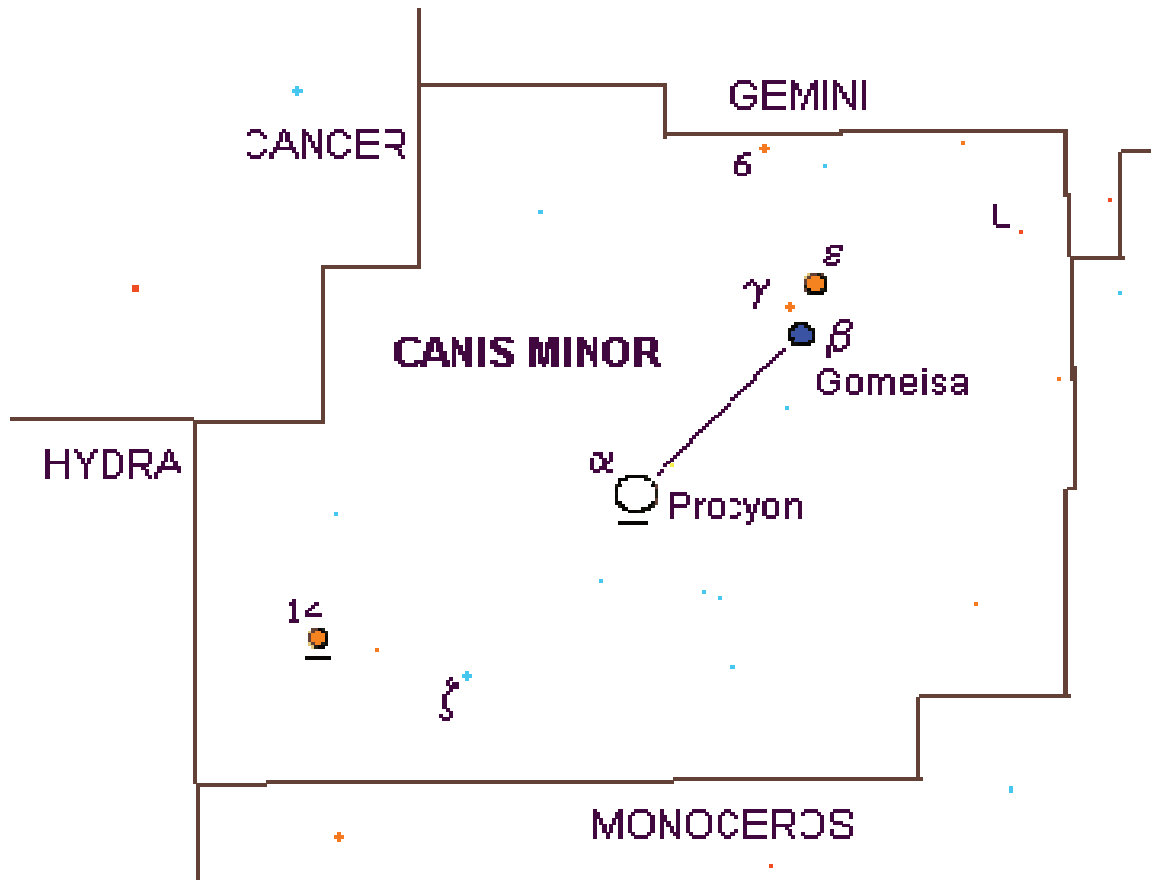

PETIT CHIEN

NOMS	TYPE
NGC2394	Asterisme
PK217+14.1 / Abell24	NP
NGC2350	Galaxie
NGC2470	Galaxie
NGC2485	Galaxie
NGC2538	Galaxie

NGC2394	PK217+14.1 / Abell24
7h28.6m / 7°5' 10'	7h51.7m / 3°0' 13.6 / 6.0x5.5'

NGC2350	NGC2470	NGC2485	NGC2538
7h13.2m / 12°16' 13.1 / 1.4x0.7'	7h54.3m / 4°28' 12.9 / 2.0x0.6'	7h56.8m / 7°29' 12.3 / 1.6x1.4'	8h11.4m / 3°38' 12.7 / 1.5x1.2'