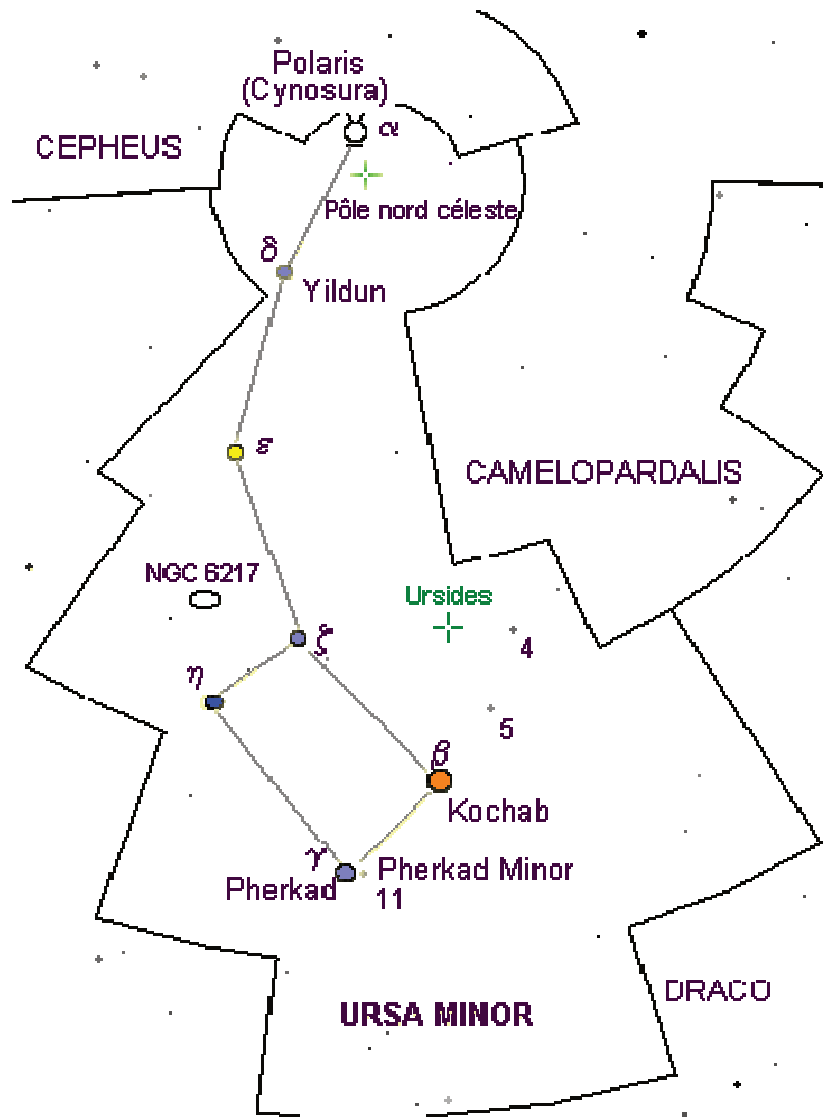

PETITE OURSE

Noms	type
Ngc 6217, Arp 185	Galaxie
NGC5939, UGC9854	Galaxie
Abell 2247	Galaxie
NGC6324, UGC10725	Galaxie

Ngc 6217, Arp 185	NGC5939, UGC9854	Shakhabazian166, Ugc 10638, pgc 278443
16h32m / 78°11' Mag: 11.0 / 3.1x2.6'	15h24m / +68°43' Mag : 13.1 / 0.9x0.5'	chaine de galaxies dans l'amas Abell 2247 16h52m / 81d39m
		
NGC6324, UGC10725		
17h05m / +75°24' Mag : 12.8 / 1.0x0.6'		
