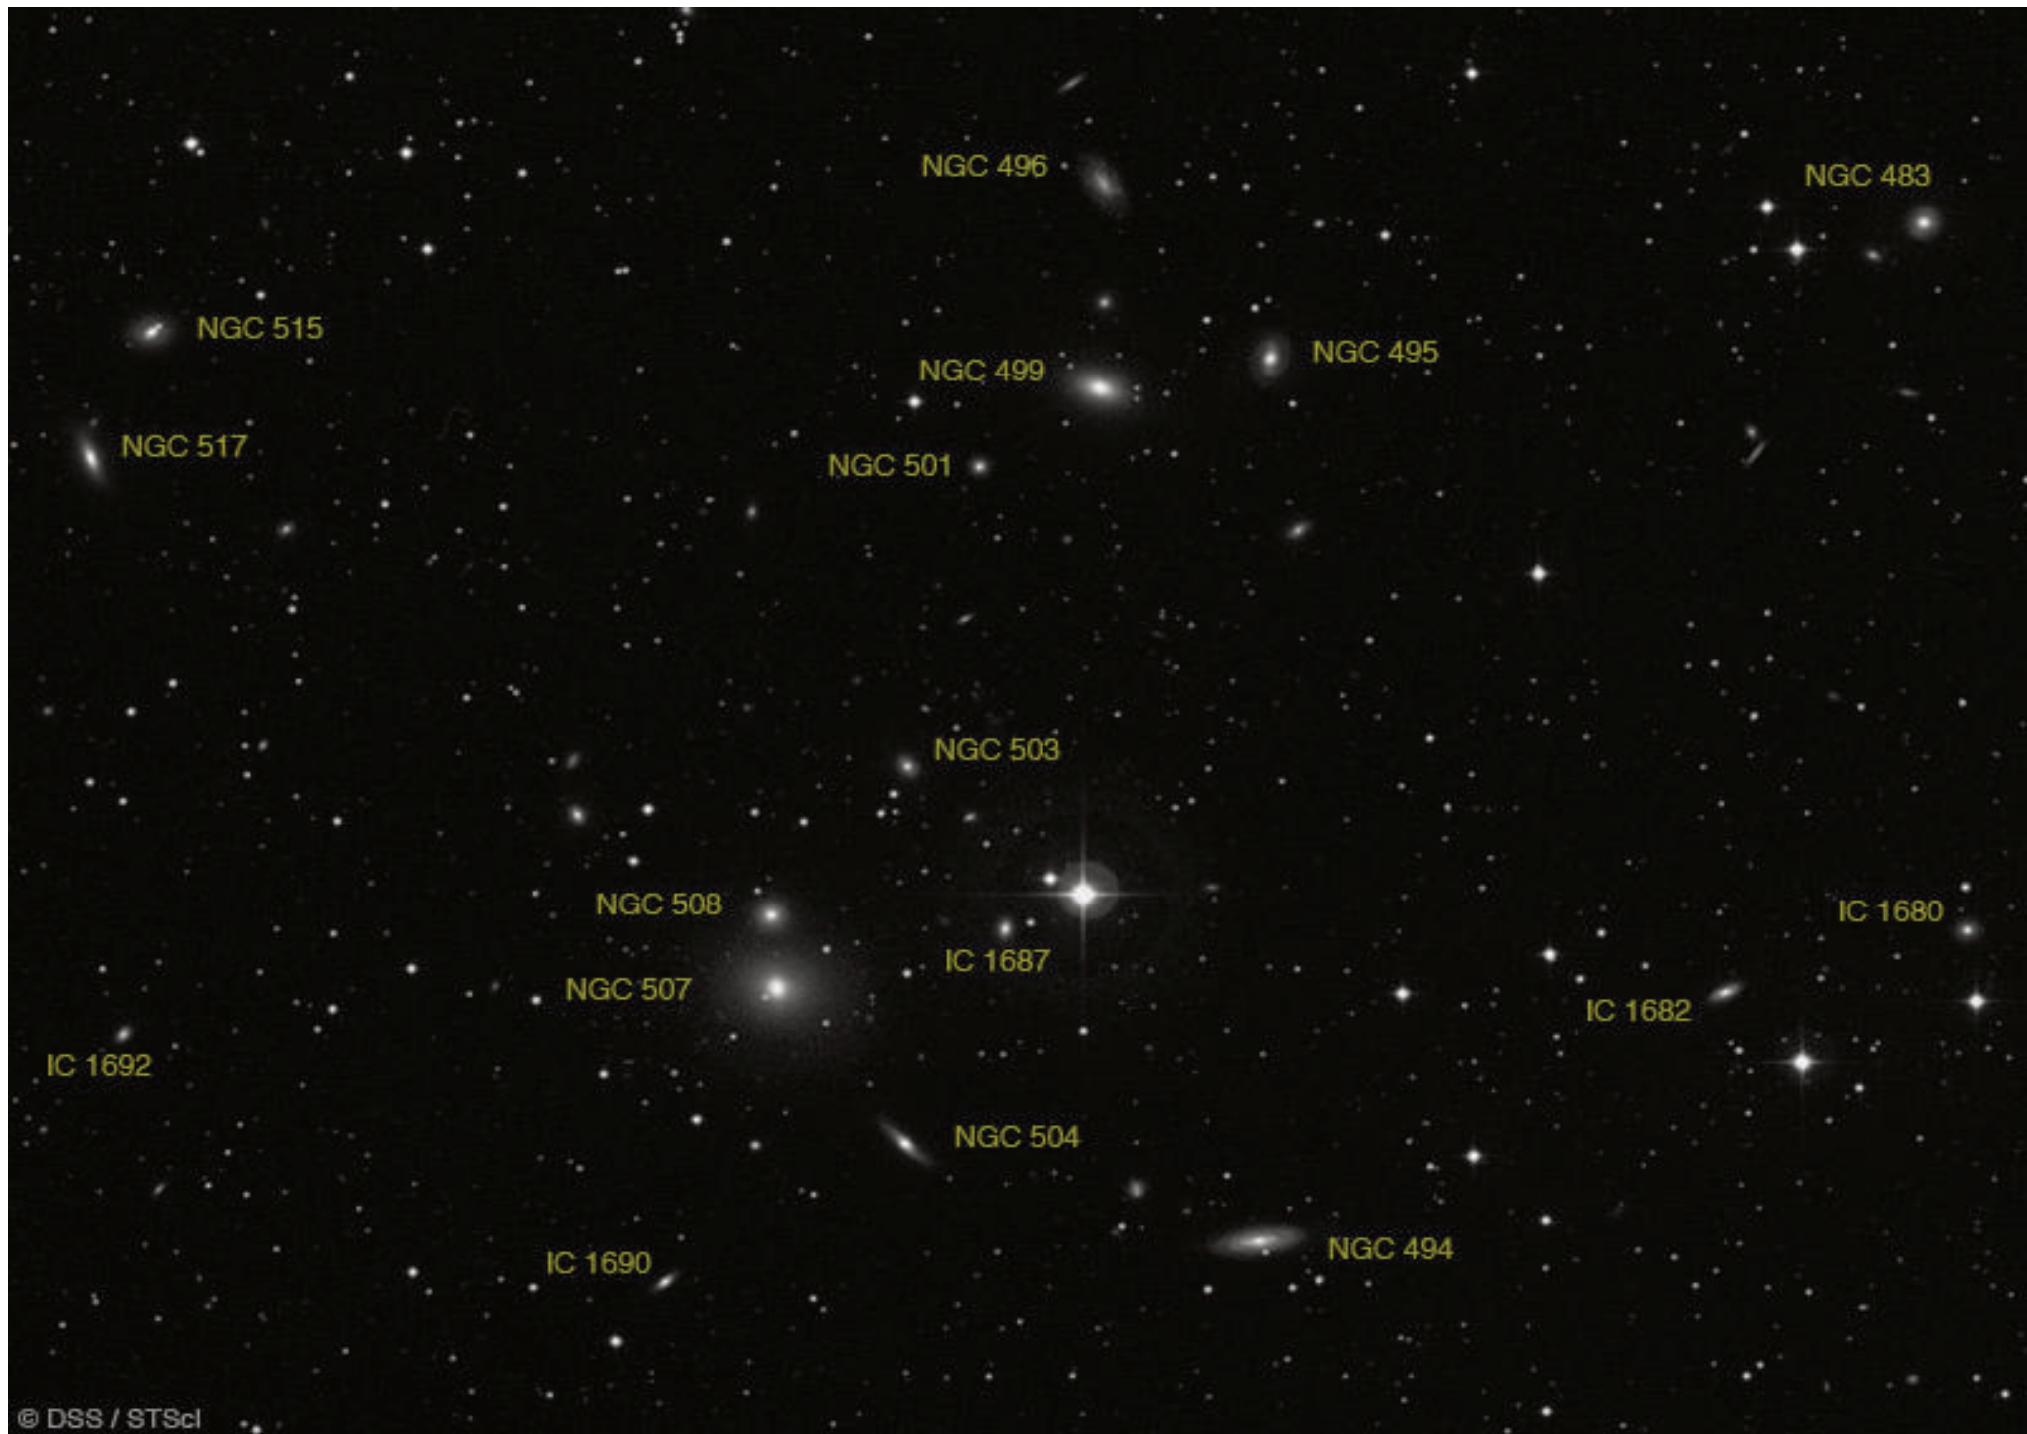

NGC7731 & 32	NGC7750	NGC7757	NGC7782
23h41.5m / 3°44' 13.2mag / 1.4x1.1'	23h46.6m / 3°48' 12.8mag / 1.6x0.8'	23h48.8m / 4°10' 12.4mag / 2.4x1.7'	23h53.9m / 7°58' 12.3mag / 2.2x1.3'

NGC7783
23h54.2m / 0°23' 13.0mag / 1.3x0.6'

NGC 182 à 208

0h39.6m / 2°53'

GLX

Arp331
NGC 373 - 388

1h07.4m / 32°25'

GLX

NGC 483 à 515

1h23.5m / 33°12'

GLX

NGC7608 -7626

23h28.8m / 3°31'

GLX

NGC7778-79-81-82

23h53.9m / 7°58'

GLX

NGC 7782 SA(s)b 0.23 (0.24)