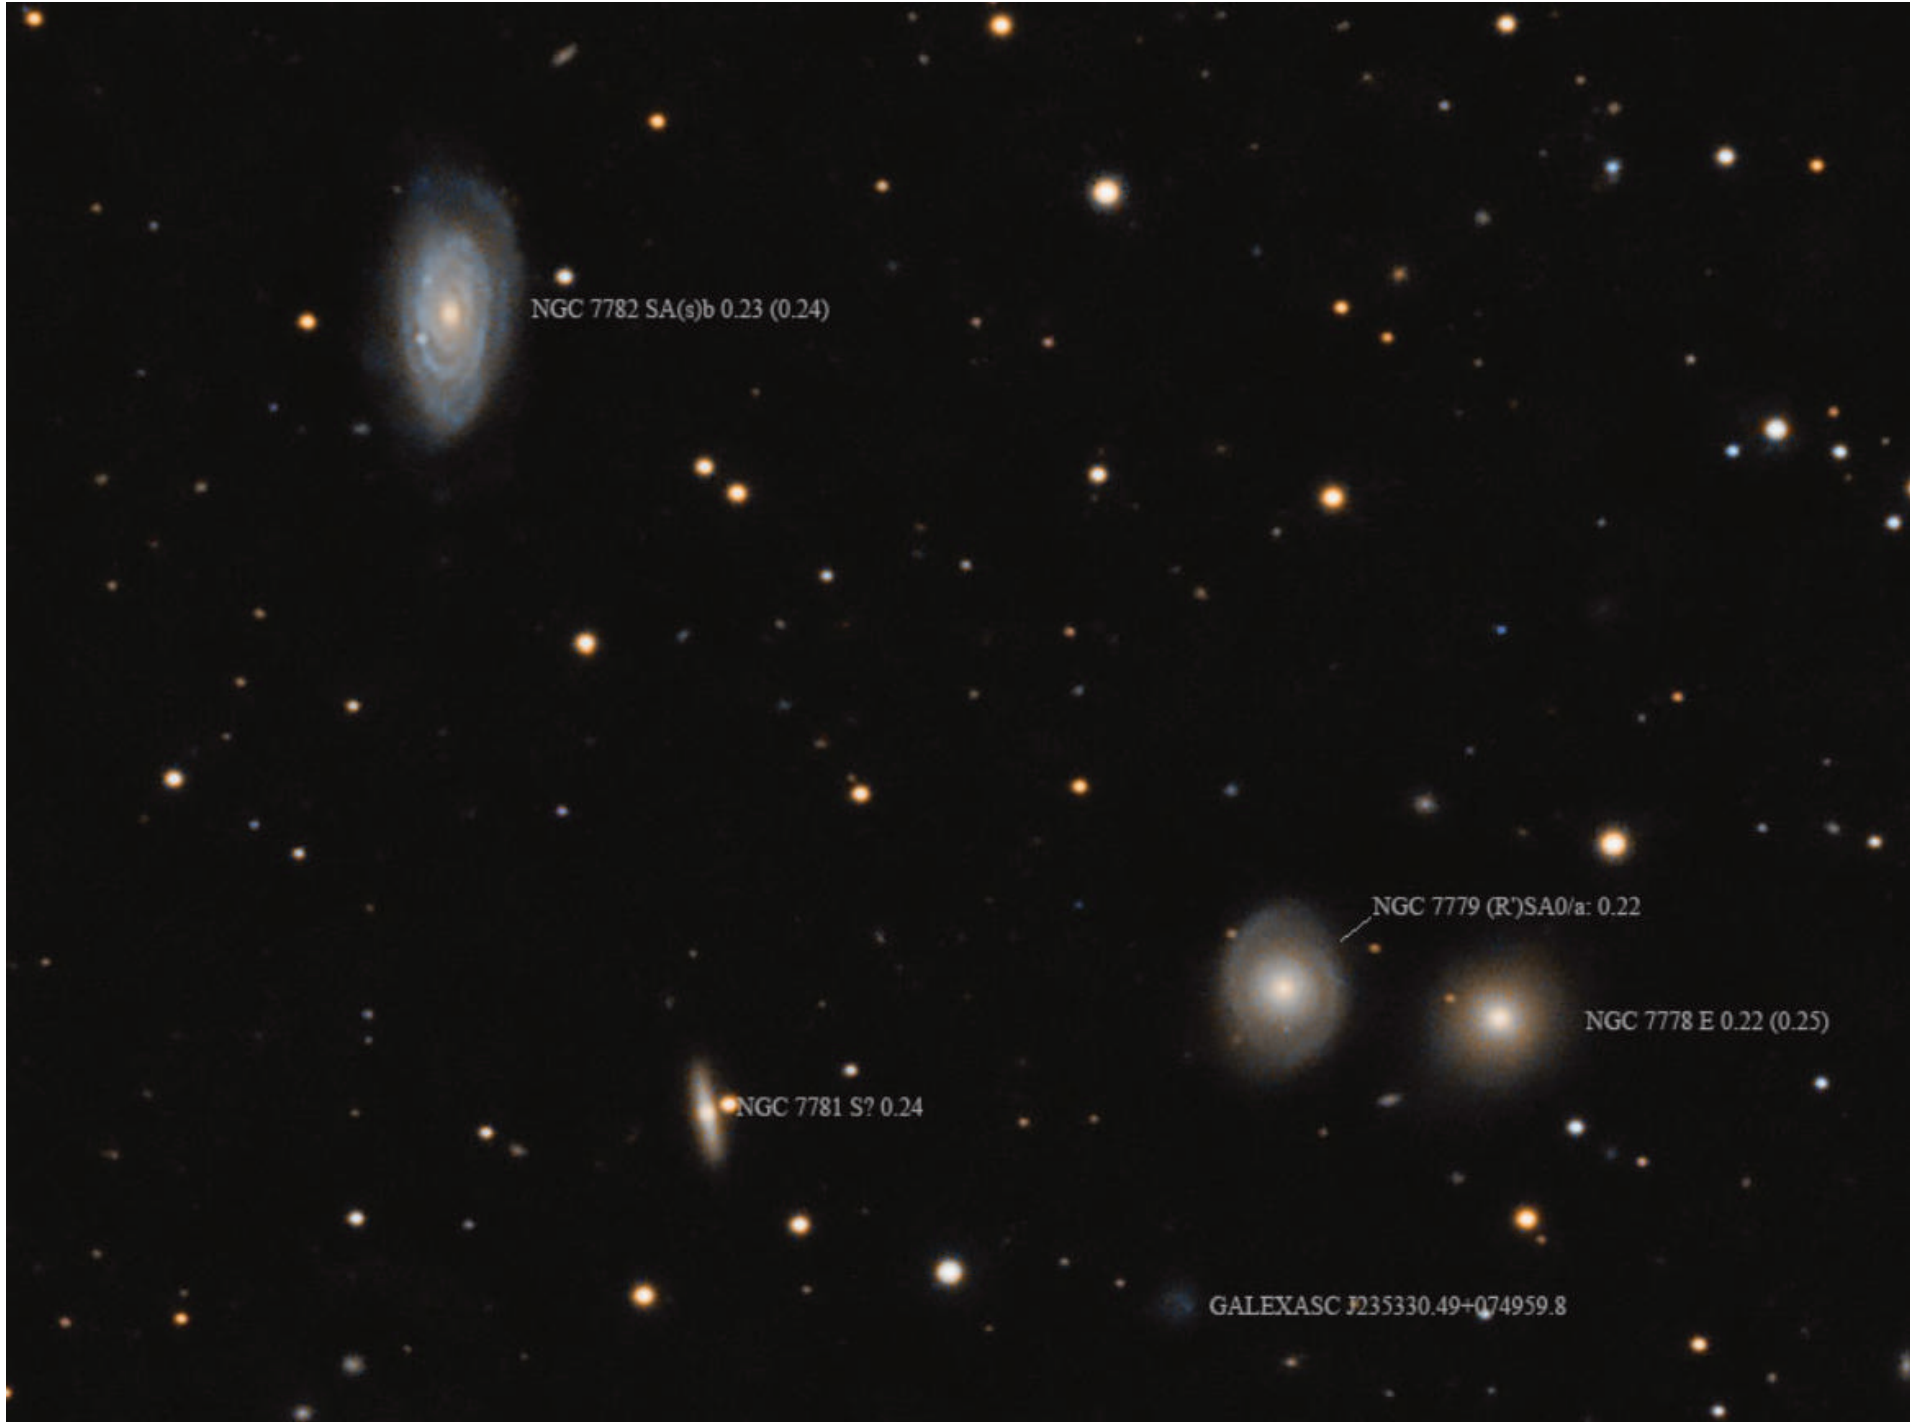

NGC 182 à 208

0h39.6m / 2°53'

GLX

Arp331
NGC 373 - 388

1h07.4m / 32°25'

GLX

NGC 483 à 515

1h23.5m / 33°12'

GLX

NGC7608 -7626

23h28.8m / 3°31'

GLX

NGC7778-79-81-82

23h53.9m / 7°58'

GLX

NGC 7782 SA(s)b 0.23 (0.24)