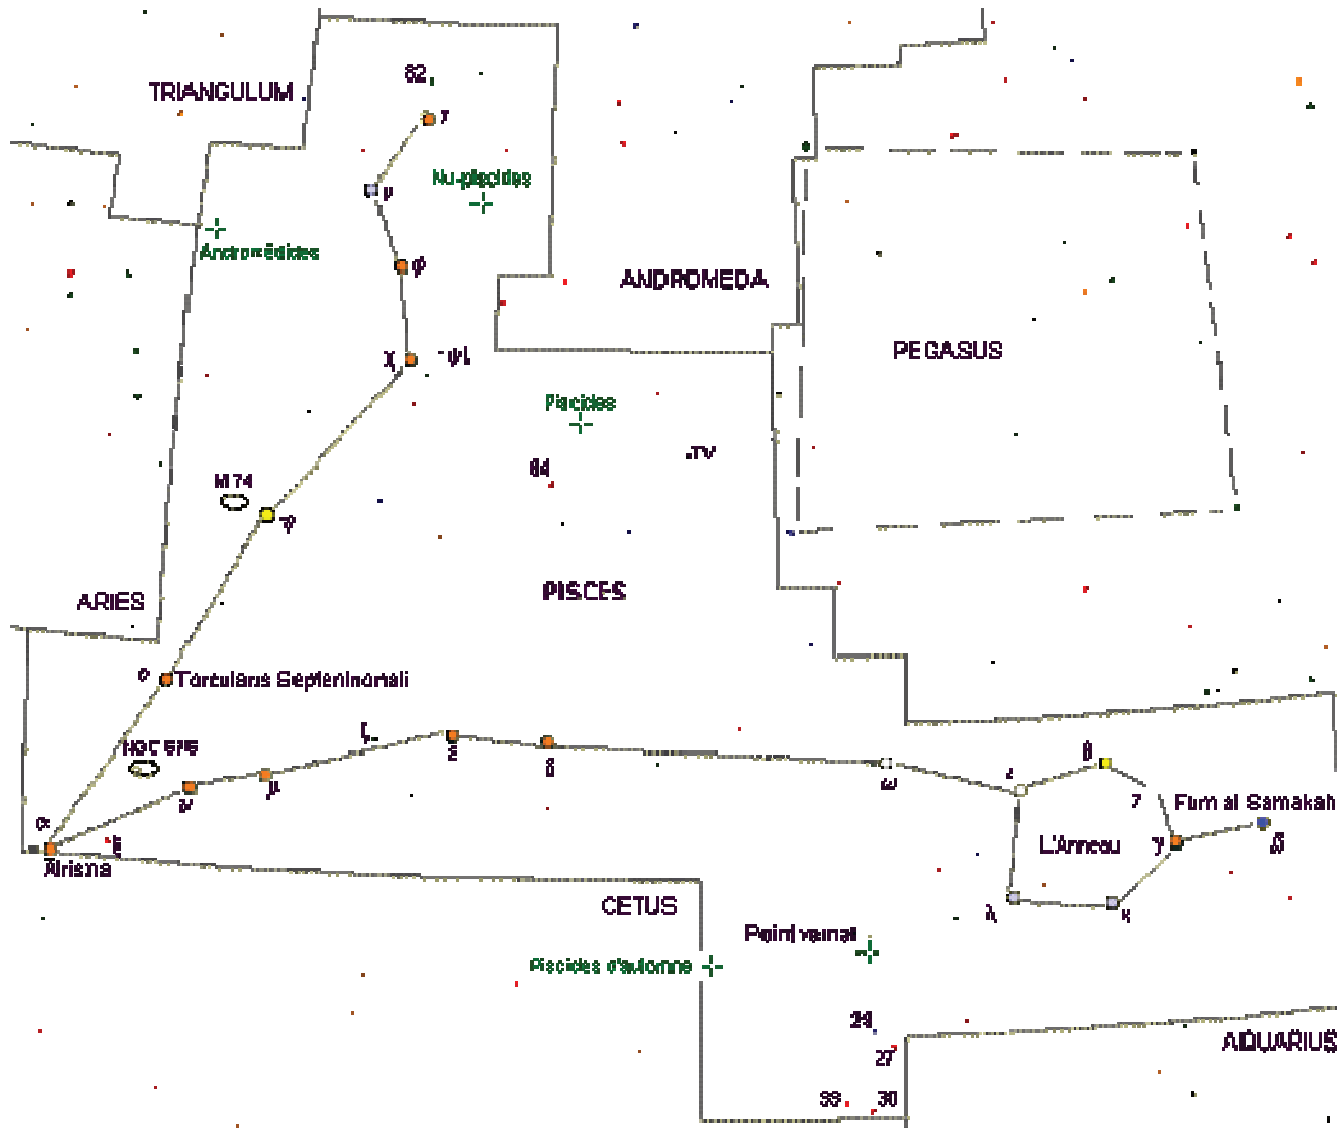

LES POISSONS

NOMS	TYPE
M74 / NGC628	Galaxie
NGC95	Galaxie
NGC100	Galaxie
NGC125	Galaxie
NGC128	Galaxie
NGC182	Galaxie
NGC198	Galaxie
NGC200	Galaxie
NGC257	Galaxie
NGC266	Galaxie
NGC296	Galaxie
NGC311	Galaxie
NGC379	Galaxie
NGC383	Galaxie
NGC385	Galaxie
NGC392	Galaxie
NGC403	Galaxie
NGC407	Galaxie
NGC455	Galaxie
NGC470	Galaxie
NGC474	Galaxie
NGC488	Galaxie
NGC494	Galaxie
NGC495	Galaxie
NGC499	Galaxie
NGC504	Galaxie
NGC514	Galaxie
NGC520	Galaxie
NGC532	Galaxie
NGC658	Galaxie
NGC660	Galaxie
NGC676	Galaxie
NGC718	Galaxie
NGC7428	Galaxie
NGC7460	Galaxie
NGC7537	Galaxie
NGC7541	Galaxie
NGC7603	Galaxie
NGC7679	Galaxie
NGC7682	Galaxie
NGC7714	Galaxie
NGC7716	Galaxie
NGC7731	Galaxie
NGC7732	Galaxie
NGC7750	Galaxie
NGC7757	Galaxie
NGC7782	Galaxie
NGC7783	Galaxie

M74 / NGC628	NGC95	NGC100	NGC125
1h36.7m / 15°47' 9.1mag / 10.5x9.5'	0h22.2m / 10°30' 12.5mag / 1.5x1.1'	0h24.0m / 16°29' 13.3mag / 4.2x0.5'	0h28.8m / 2°50' 12.4mag / 1.8x1.6'
			
NGC128	NGC182	NGC198	NGC200
0h29.2m / 2°52' 11.8mag / 2.5x0.7'	0h38.2m / 2°44' 12.5mag / 1.9x1.6'	0h39.4m / 2°48' 12.8mag / 1.2x1.2'	0h39.6m / 2°53' 12.7mag / 1.7x1.0'
			

NGC 182 à 208

0h39.6m / 2°53'

GLX

Arp331
NGC 373 - 388

1h07.4m / 32°25'

GLX

NGC 483 à 515

1h23.5m / 33°12'

GLX

NGC7608 -7626

23h28.8m / 3°31'

GLX

NGC7778-79-81-82

23h53.9m / 7°58'

GLX

NGC 7782 SA(s)b 0.23 (0.24)