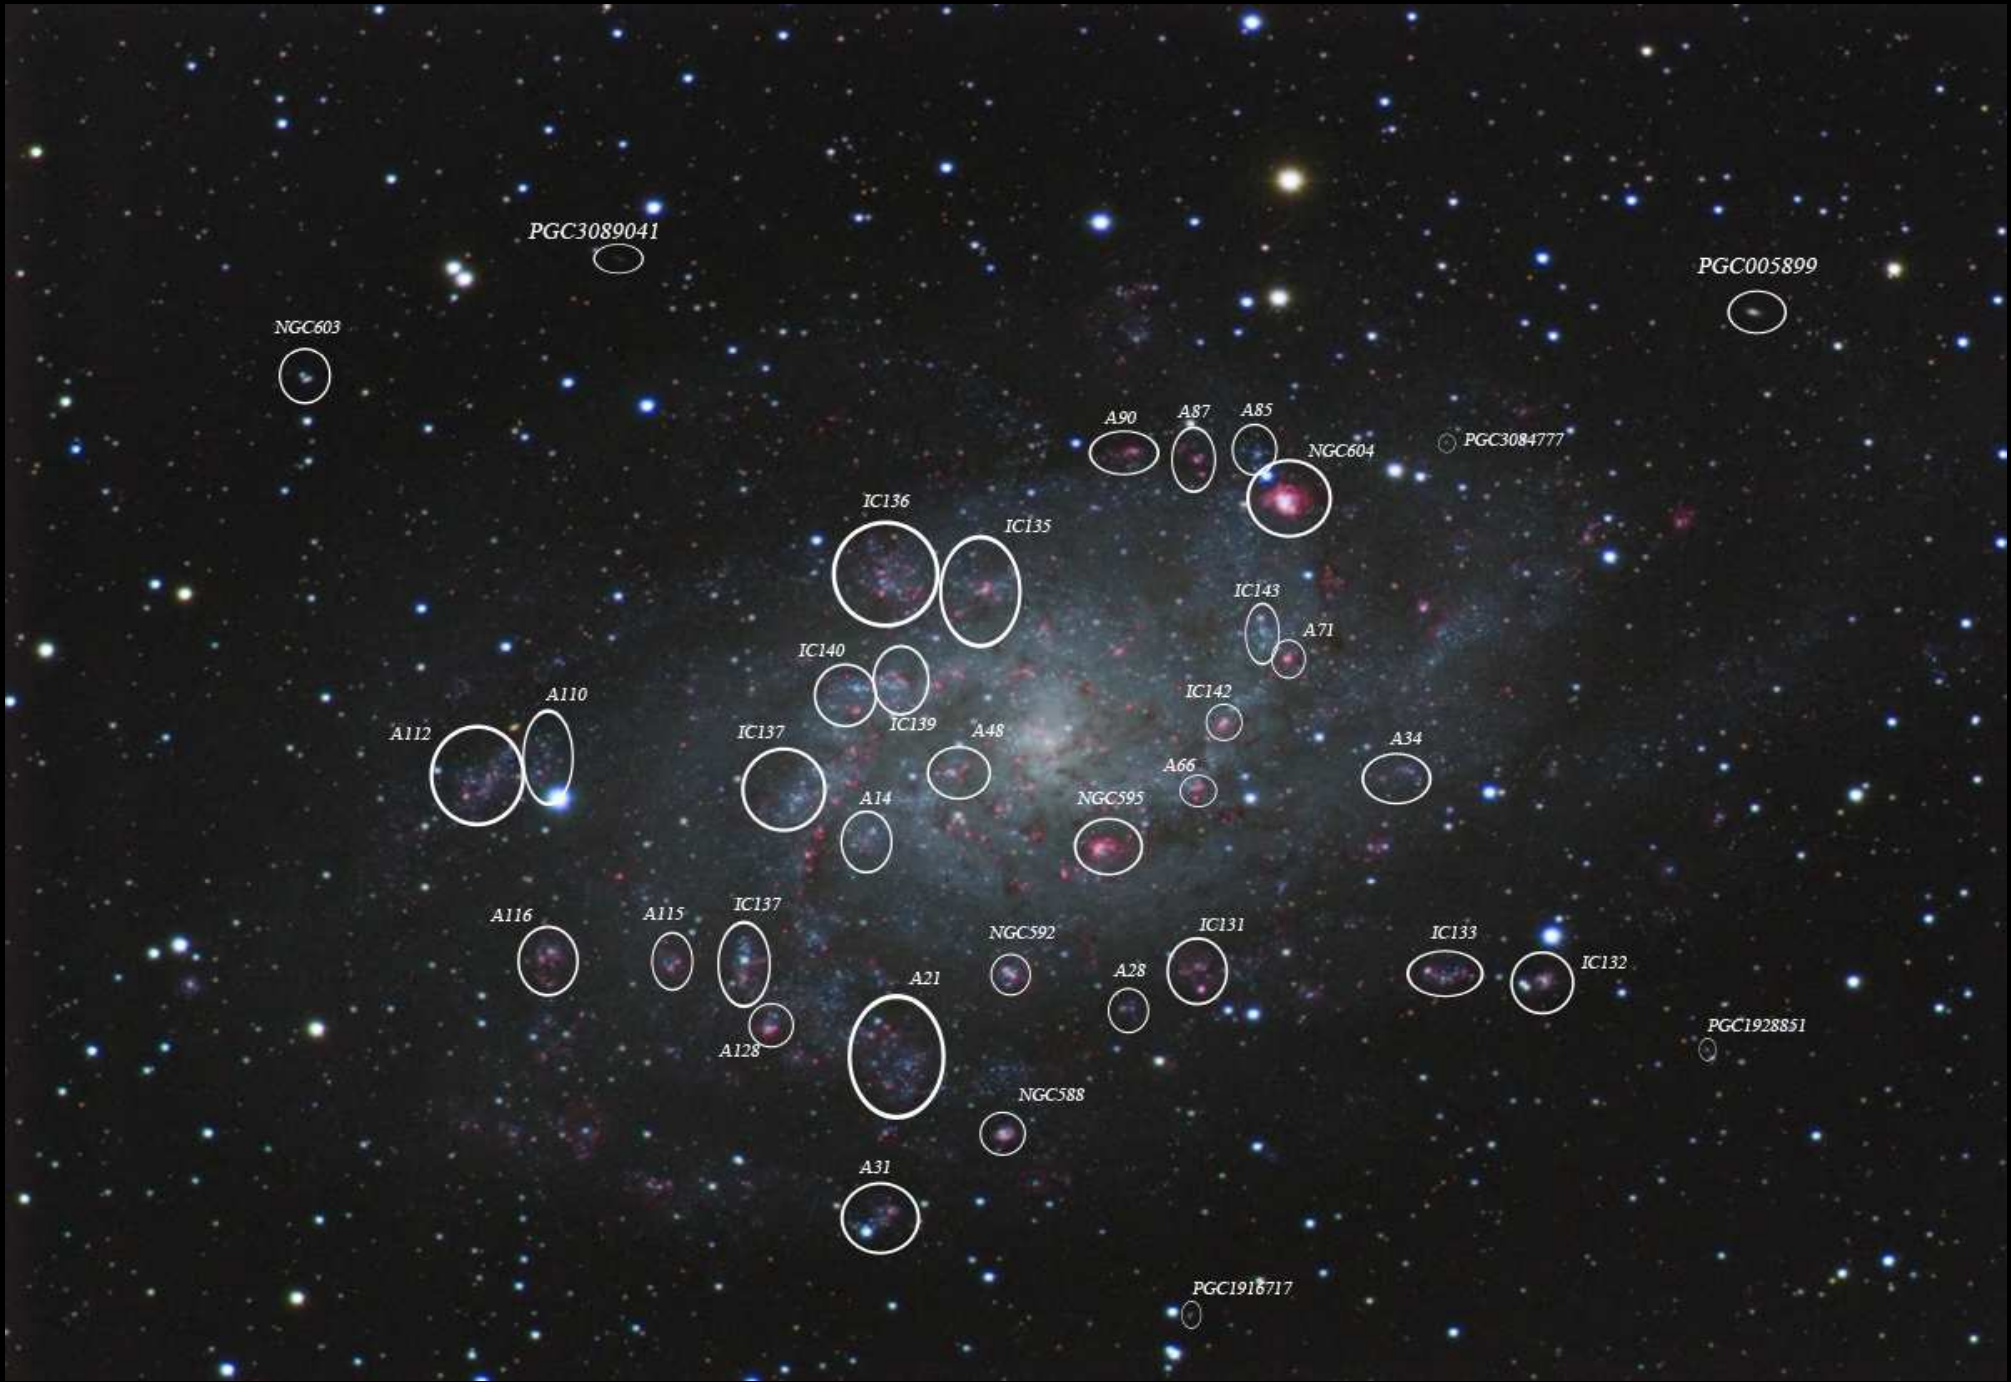

LE TRIANGLE

Noms	Type
M33	Galaxie
NGC 925	Galaxie
UGC 1095, Arp 98	Galaxie
Groupe NGC 672	Galaxie
NGC 750 - 751	Galaxie
Ngc 784	Galaxie
Ngc 6928 - 6930	Galaxie
NGC973	Galaxie
NGC974	Galaxie

M33	1h33m / 30°39' Mag: 6 / 71×42		GLX
------------	--	--	------------

NGC 925	UGC 1095, Arp 98	Groupe NGC 672 + IC1727
2h27m / 33°34' Mag: 9,9 / 11×6'	2h47m / 4°38' Mag: 13,4 / 1,3×0,8'	1h 47m / 27°25' Mag: 10,7 / 6×2,4'
		
NGC 750 - 751	NGC784	NGC 6928 - 6930
1h57m / 33°12' Mag : 12,2 / 1,4×1,4'	2h01m / 28°50' Mag: 11,5 / 6,6×1,6'	20h32m / 9°55' Mag : 12,2
		

NGC 973

2h34m / 32°30'
Mag: 12,8 / 3,7×0,5'

NGC974

2h34m / 2°57'
Mag: 12,8/1,7×1,2'