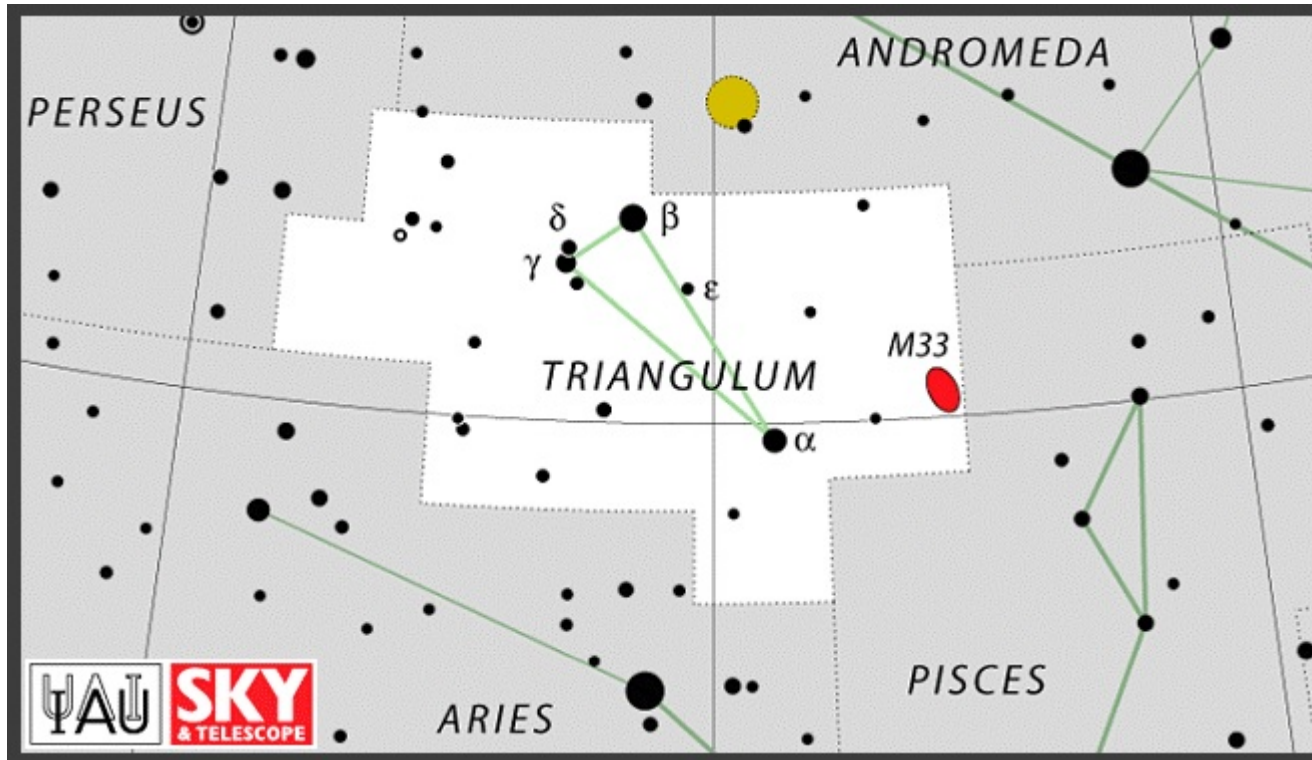

LE TRIANGLE

Noms	Type
M33	Galaxie
NGC 925	Galaxie
UGC 1095, Arp 98	Galaxie
Groupe NGC 672	Galaxie
NGC 750 - 751	Galaxie
Ngc 784	Galaxie
Ngc 6928 - 6930	Galaxie
NGC973	Galaxie
NGC974	Galaxie

M33	1h33m / 30°39' Mag: 6 / 71×42		GLX
------------	--	--	------------

NGC 925	UGC 1095, Arp 98	Groupe NGC 672 + IC1727
2h27m / 33°34' Mag: 9,9 / 11×6'	2h47m / 4°38' Mag: 13,4 / 1,3×0,8'	1h 47m / 27°25' Mag: 10,7 / 6×2,4'
		
NGC 750 - 751	NGC784	NGC 6928 - 6930
1h57m / 33°12' Mag : 12,2 / 1,4×1,4'	2h01m / 28°50' Mag: 11,5 / 6,6×1,6'	20h32m / 9°55' Mag : 12,2
		

NGC 973

2h34m / 32°30'
Mag: 12,8 / 3,7×0,5'

NGC974

2h34m / 2°57'
Mag: 12,8/1,7×1,2'