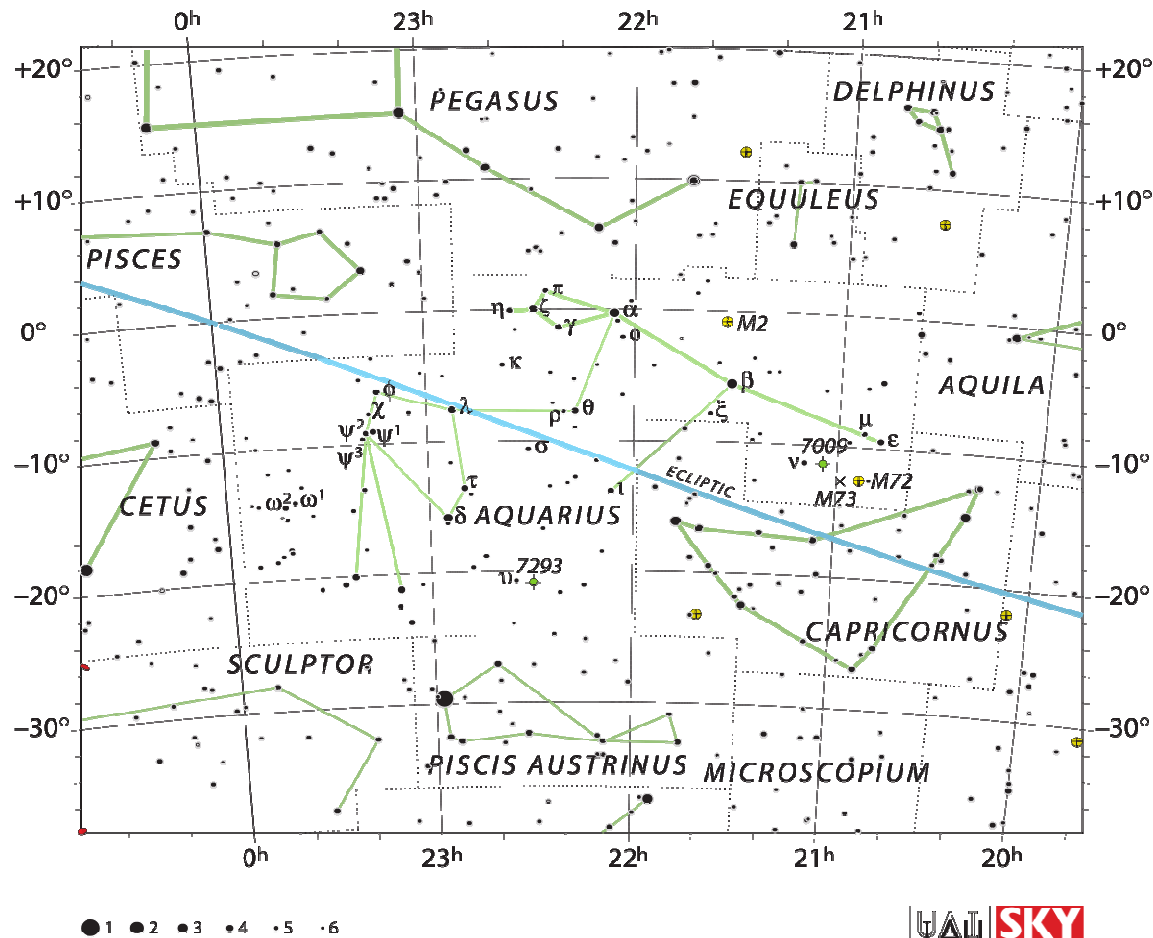

Le verseau

Noms	Type
NGC7293	NP
NGC7009	NP
IC1417	Nebuleuse
M2 / NGC7089	Amas globulaire
M72 / NGC6981	Amas globulaire
NGC7492	Amas globulaire
NGC6962	Galaxie
NGC6964	Galaxie
NGC6977	Galaxie
NGC6978	Galaxie
NGC7065	Galaxie
NGC7081	Galaxie
NGC7171	Galaxie
NGC7183	Galaxie
NGC7184	Galaxie
NGC7188	Galaxie
NGC7218	Galaxie
NGC7251	Galaxie
NGC7252	Galaxie
NGC7284	Galaxie
NGC7300	Galaxie
NGC7309	Galaxie
NGC7341	Galaxie
NGC7371	Galaxie
NGC7377	Galaxie
NGC7378	Galaxie
NGC7392	Galaxie
NGC7393	Galaxie
NGC7416	Galaxie
NGC7606	Galaxie
NGC7721	Galaxie
NGC7723	Galaxie
NGC7727	Galaxie
IC1438	Galaxie
IC1447	Galaxie
Hickson 88	Galaxie

**NGC7293, PK36-57.1, Helix
Nebula, Eye of God**

22h29m38.54s / -20°50'13.64"

**Mag : 7.3
25.0x25.0'**

NP

OIII

Ha

NGC7009, PK37-34.1,
H4.1, Saturn

21h04m10s / -11°21'48.26"

Hickson 88	20h52m35.47s / 05°42'39.98 »	1.3x0.9' Mag : +13	GLX
------------	------------------------------	-----------------------	-----

MCG-1-53-14

NGC6975

NGC6977

NGC6978